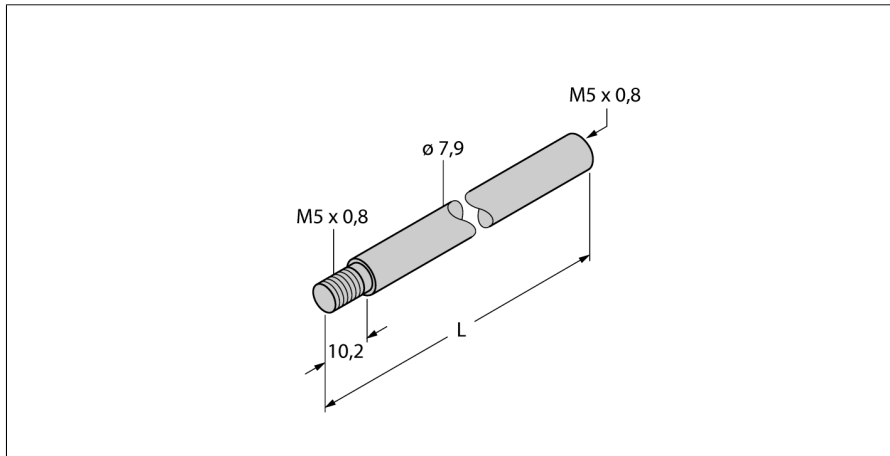

**scharnierende stang
voor de positiegeverkoppeling
CA500**

- verlengseenheid voor positiegever
- lengte L = 500 mm

Type	CA500
Ident no.	6901107

Materiaal behuizing	metaal
---------------------	--------