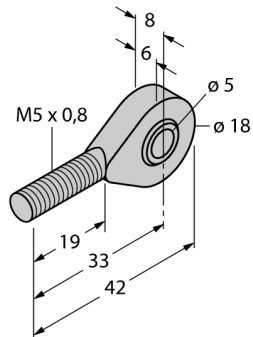

**gewrichtskop
voor de positiegeverkoppeling
RE-Q21**

■ gewrichtskop voor verlengstaaf

Type	RE-Q21
Ident no.	6901106

Materiaal behuizing	kunststof
---------------------	-----------