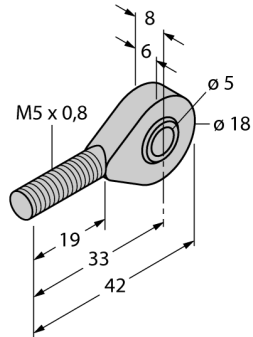

Gelenkkopf zur Positionsgeberankopplung RE-Q21

■ Gelenkkopf für Verlängerungsstange

Typenbezeichnung
Ident-Nr.

RE-Q21
6901106

Gehäusewerkstoff

Kunststoff