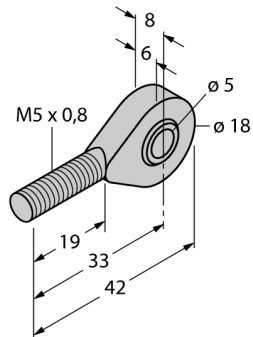

Głowica dla elementu pozycjonującego RE-Q21

■ Głowica elementu przedłużającego

Typ	RE-Q21
Nr kat.	6901106

Materiał obudowy	tworzywo sztuczne
-------------------------	-------------------