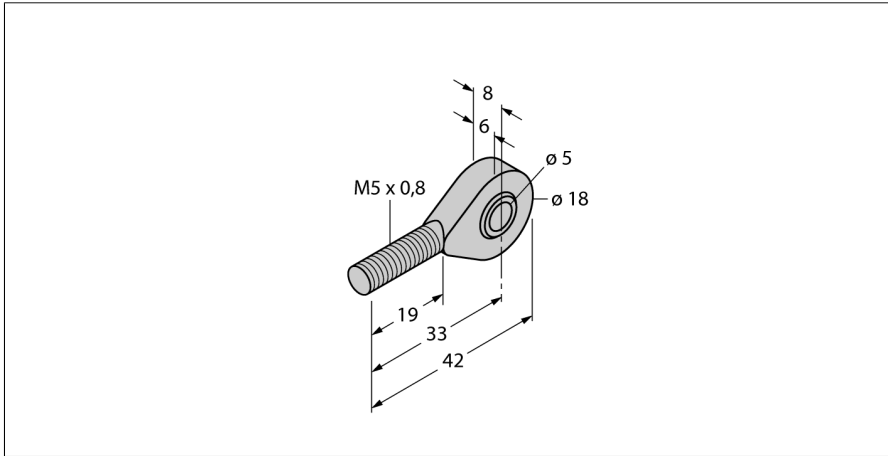

**Capăt articulat**  
**Pentru elementul de poziționare**  
**RE-Q21**

- Capăt articulat pentru bară de extensie

|                            |         |
|----------------------------|---------|
| <b>Descriere tip</b>       | RE-Q21  |
| Număr identificare         | 6901106 |
| <b>Materialul carcasei</b> | plastic |