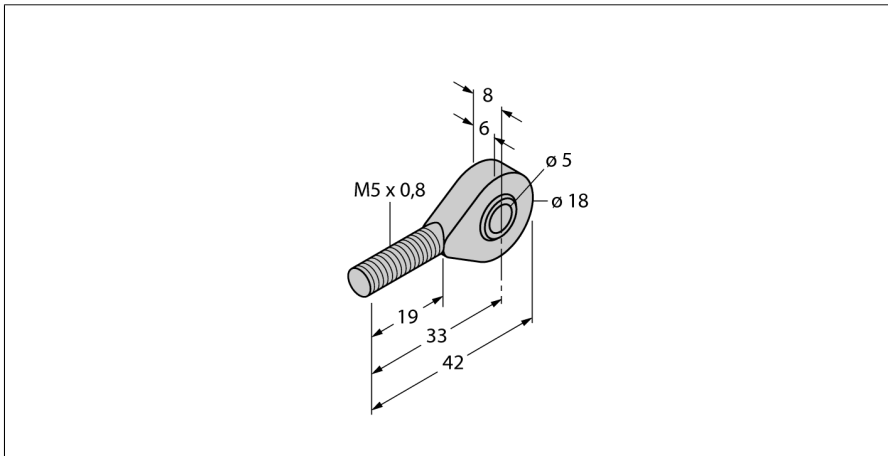

**Kloub
pro připojení snímačů polohy
RE-Q21**

- Kloub pro prodlužovací tyč

Typové označení	RE-Q21
Identifikační číslo	6901106
Materiál pouzdra	plast