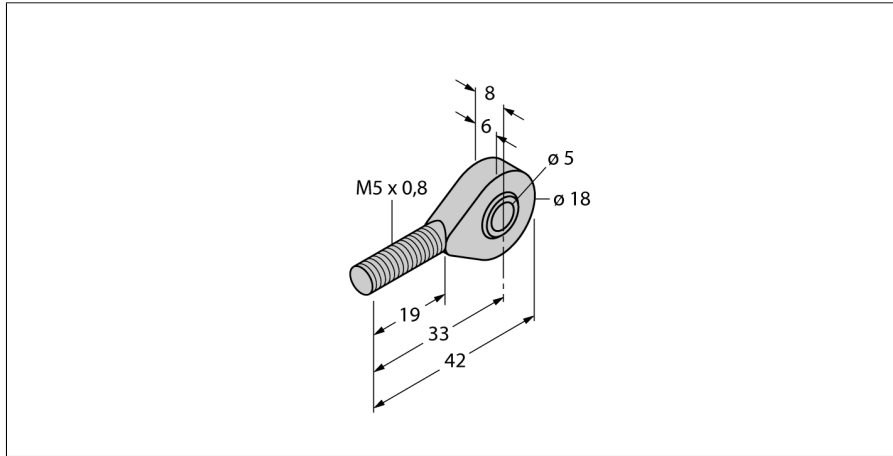

连接头
安装支架
RE-Q21

TURCK

Industrial
Automation

■ 延长杆连接头

型号	RE-Q21
货号	6901106

外壳材料	塑料
------	----