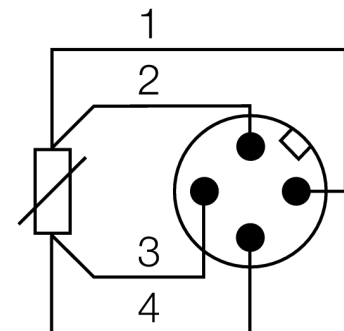

Diagramă de conexiuni

Descriere tip	TP-306A-CF-H1141-L1000
Număr identificare	9910479
Domeniu de temperatură	-50...105°C
Domeniul temperaturilor de funcționare	-58...221°F
Element de măsurare	Element de măsură din platină, Pt-100, DIN EN 60751
Precizie	Clasă A
Timpe de răspuns	t0.5 = 8 s / t0.9 = 20 s în apă la @ 0.2 m/s
Adâncime imersiune (L)	1000 mm
Clasă și grad de protecție	IP67
MTTF	2283ani conform SN 29500 (Ed. 99) 40 °C
Carcasă	
Materialul carcasei	Oțel inoxidabil/plastic, AISI 316L
Materialul senzorului	oțel INOX, V4A (1.4404)
Conectare la proces	bucșă de strângere, teacă de protecție sau montare directă
Conectare	Conector, M12 x 1
Condiții de referință conform IEC 61298-1	
Temperatură	15...25°C
Presiune atmosferică	860...1060 hPa abs.
Umiditate	45...75 % rel.
Tensiune auxiliară	24 Vcc

detecție de temperatură
Sondă
TP-306A-CF-H1141-L1000

TURCK

Industrial
Automation

Accesorii conectare

Tip	Număr identificare		Desen cu dimensiuni
RKC4.4T-2/TEL	6625013	Cablu de conectare, mamă M12, drept, 4-pini, lungime cablu: 2 m, material manta: PVC, negru; certificare cULus; sunt disponibile alte lungimi și calități de cablu, pe www.turck.com	
WKC4.4T-2/TEL	6625025	Cablu de conectare, mamă M12, cu cot, 4-pini, lungime cablu: 2 m, material manta: PVC, negru; certificare cULus; sunt disponibile alte lungimi și calități de cablu, pe www.turck.com	
RKC4.4T-2/TXL	6625503	Cablu de conectare, mamă M12, drept, 4-pini, lungime cablu: 2 m, material manta: PVC, negru; certificare cULus; sunt disponibile alte lungimi și calități de cablu, pe www.turck.com	
WKC4.4T-2/TXL	6625515	Cablu de conectare, mamă M12, cu cot, 4-pini, lungime cablu: 2 m, material manta: PVC, negru; certificare cULus; sunt disponibile alte lungimi și calități de cablu, pe www.turck.com	