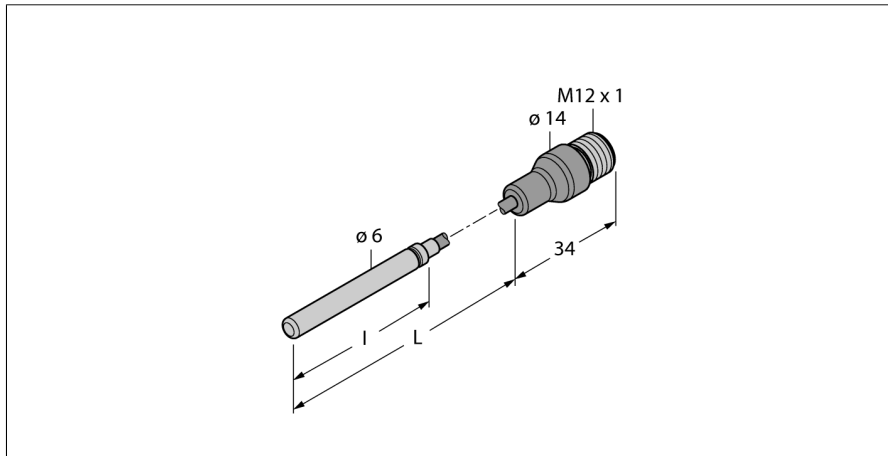

detecție de temperatură
Sondă
TP-306A-CF-H1141-L1000

- Traductor PT-100 conform DIN EN 60751
- Rezistent la vibrații și șocuri
- Conectabil la TS, TTM, IM34, BL20, BL67
- Domeniu de temperatură -50 ... 105 °C
- Tehnologie cu 4-fire