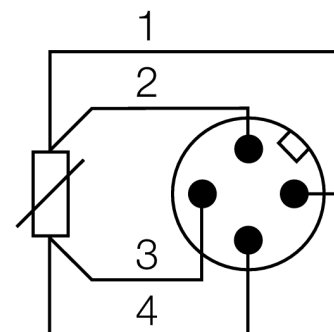

Esquema de conexiones

Designación de tipo	TP-306A-CF-H1141-L1000
N° de identificación	9910479
Rango de temperatura	-50...105 °C
Rango de detección de temperatura	-58...221°F
Elemento de medición	elemento de medición de platino Pt-100, DIN EN 60751
Precisión	clase A
Tiempo de respuesta	t0,5 = 8 s / t0,9 = 20 s en agua @ 0,2 m/s
Profundidad de inmersión (L)	1000 mm
Tipo y clase de protección	IP67
MTTF	2283Años según SN 29500 (ed. 99) 40°C
Carcasa	
Material de la carcasa	acero inoxidable/plástico, V4A (1.4404)
Material del sensor	acero inoxidable, AISI 316L
Conexión de procesos	para atornilladuras de anillo opresor, tubos de protección o montaje directo
Conexión	conector, M12 x 1
Condiciones de referencia conforme a IEC 61298-1	
Temperatura	15...25 °C
Presión atmosférica	860...1060 hPa abs.
Humedad	45...75 % rel.
Alimentación auxiliar	24 VCC

Accesorios de cableado

Modelo	N° de identificación		Dibujo acotado
RKC4.4T-2/TEL	6625013	Cable de conexión, conector hembra M12, recto, 4 polos, longitud de cable: 2m, material de la funda: PVC, negro; homologación cULus; disponibles otras longitudes de cable y variantes, véase www.turck.com	
WKC4.4T-2/TEL	6625025	Cable de conexión, conector hembra M12, acodado, 4 polos, longitud de cable: 2m, material de la funda: PVC, negro; homologación cULus; disponibles otras longitudes de cable y variantes, véase www.turck.com	
RKC4.4T-2/TXL	6625503	Cable de conexión, conector hembra M12, recto, 4 polos, longitud de cable: 2m, material de la funda: PUR, negro; homologación cULus; disponibles otras longitudes de cable y variantes, véase www.turck.com	
WKC4.4T-2/TXL	6625515	Cable de conexión, conector hembra M12, acodado, 4 polos, longitud de cable: 2m, material de la funda: PUR, negro; homologación cULus; disponibles otras longitudes de cable y variantes, véase www.turck.com	