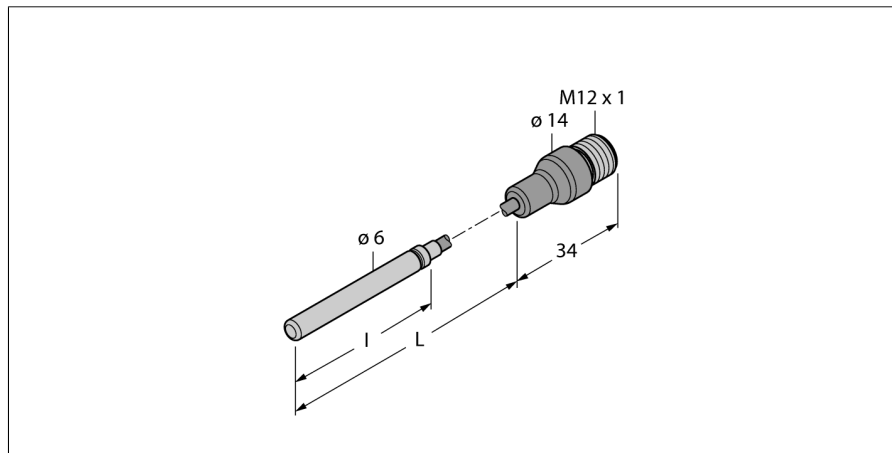

registro de temperatura
sensor
TP-306A-CF-H1141-L1000

TURCK

Industrial
Automation

- sensor Pt-100 según DIN EN 60751
- resistencia a la vibración y al choque
- conectable a TS, TTM, IM34, BL20, BL67
- rango de temperatura -50...105 °C
- técnica de 4 hilos