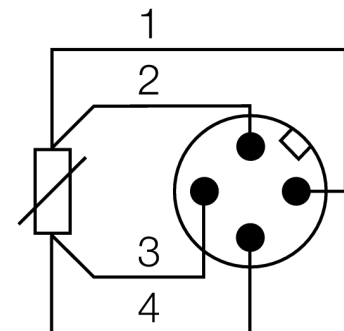

Diagramă de conexiuni

Descriere tip	TP-306A-CF-H1141-L2000
Număr identificare	9910480
Domeniu de temperatură	-50...105°C
Domeniul temperaturilor de funcționare	-58...221°F
Element de măsurare	Element de măsură din platină, Pt-100, DIN EN 60751
Precizie	Clasă A
Timpe de răspuns	t0.5 = 8 s / t0.9 = 20 s în apă la @ 0.2 m/s
Adâncime imersiune (L)	2000 mm
Clasă și grad de protecție	IP67
MTTF	2283ani conform SN 29500 (Ed. 99) 40 °C
Carcasă	
Materialul carcasei	Oțel inoxidabil/plastic, AISI 316L
Materialul senzorului	oțel INOX, V4A (1.4404)
Conectare la proces	bucșă de strângere, teacă de protecție sau montare directă
Conectare	Conector, M12 x 1
Condiții de referință conform IEC 61298-1	
Temperatură	15...25°C
Presiune atmosferică	860...1060 hPa abs.
Umiditate	45...75 % rel.
Tensiune auxiliară	24 Vcc

detecție de temperatură
Sondă
TP-306A-CF-H1141-L2000

TURCK

Industrial
Automation

Accesorii conectare

Tip	Număr identificare		Desen cu dimensiuni
RKC4.4T-2/TEL	6625013	Cablu de conectare, mamă M12, drept, 4-pini, lungime cablu: 2 m, material manta: PVC, negru; certificare cULus; sunt disponibile alte lungimi și calități de cablu, pe www.turck.com	
WKC4.4T-2/TEL	6625025	Cablu de conectare, mamă M12, cu cot, 4-pini, lungime cablu: 2 m, material manta: PVC, negru; certificare cULus; sunt disponibile alte lungimi și calități de cablu, pe www.turck.com	
RKC4.4T-2/TXL	6625503	Cablu de conectare, mamă M12, drept, 4-pini, lungime cablu: 2 m, material manta: PVC, negru; certificare cULus; sunt disponibile alte lungimi și calități de cablu, pe www.turck.com	
WKC4.4T-2/TXL	6625515	Cablu de conectare, mamă M12, cu cot, 4-pini, lungime cablu: 2 m, material manta: PVC, negru; certificare cULus; sunt disponibile alte lungimi și calități de cablu, pe www.turck.com	