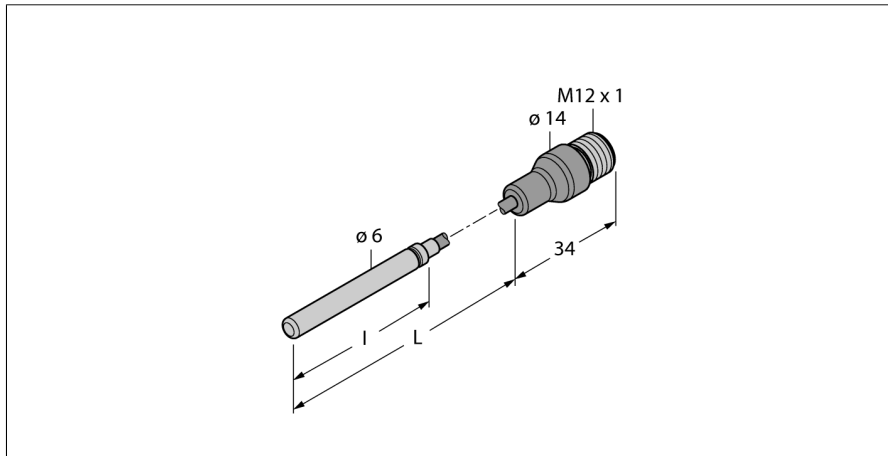

detecție de temperatură
Sondă
TP-306A-CF-H1141-L2000

TURCK

Industrial
Automation

- Traductor PT-100 conform DIN EN 60751
- Rezistent la vibrații și șocuri
- Conectabil la TS, TTM, IM34, BL20, BL67
- Domeniu de temperatură -50 ... 105 °C
- Tehnologie cu 4-fire