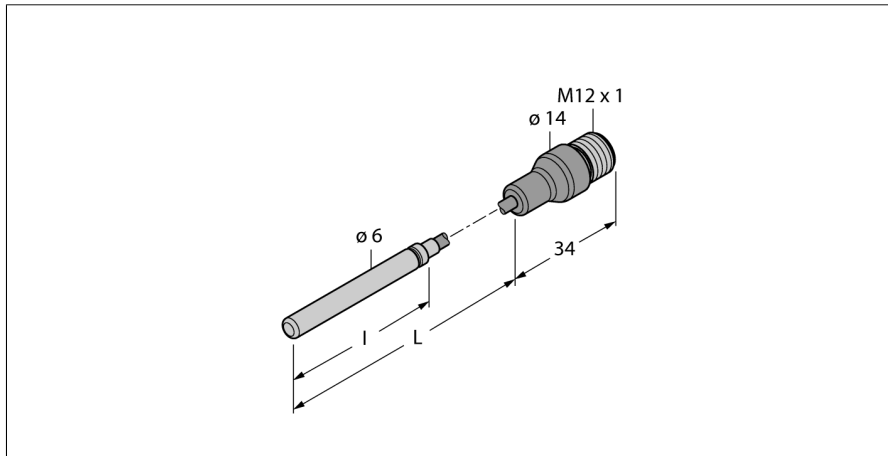

detecție de temperatură
Sondă
TP-306A-CF-H1141-L5000

- Traductor PT-100 conform DIN EN 60751
- Rezistent la vibrații și șocuri
- Conectabil la TS, TTM, IM34, BL20, BL67
- Domeniu de temperatură -50 ... 105 °C
- Tehnologie cu 4-fire