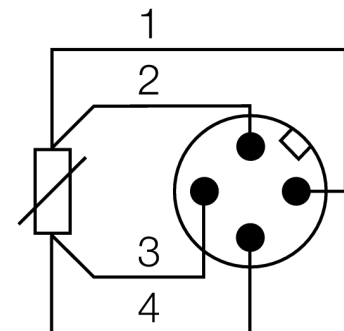

Diagramă de conexiuni

Descriere tip	TP-306A-CF-H1141-L5000
Număr identificare	9910481
Domeniu de temperatură	-50...105°C
Domeniul temperaturilor de funcționare	-58...221°F
Element de măsurare	Element de măsură din platină, Pt-100, DIN EN 60751
Precizie	Clasă A
Timp de răspuns	t0.5 = 8 s / t0.9 = 20 s în apă la @ 0.2 m/s
Adâncime imersiune (L)	5000 mm
Clasă și grad de protecție	IP67
MTTF	2283ani conform SN 29500 (Ed. 99) 40 °C
Carcasă	
Materialul carcasei	Oțel inoxidabil/plastic, AISI 316L
Materialul sensorului	oțel INOX, V4A (1.4404)
Conectare la proces	bucșă de strângere, teacă de protecție sau montare directă
Conectare	Conector, M12 x 1
Condiții de referință conform IEC 61298-1	
Temperatură	15...25°C
Presiune atmosferică	860...1060 hPa abs.
Umiditate	45...75 % rel.
Tensiune auxiliară	24 Vcc

detecție de temperatură
Sondă
TP-306A-CF-H1141-L5000

TURCK

Industrial
Automation

Accesorii conectare

Tip	Număr identificare		Desen cu dimensiuni
RKC4.4T-2/TEL	6625013	Cablu de conectare, mamă M12, drept, 4-pini, lungime cablu: 2 m, material manta: PVC, negru; certificare cULus; sunt disponibile alte lungimi și calități de cablu, pe www.turck.com	
WKC4.4T-2/TEL	6625025	Cablu de conectare, mamă M12, cu cot, 4-pini, lungime cablu: 2 m, material manta: PVC, negru; certificare cULus; sunt disponibile alte lungimi și calități de cablu, pe www.turck.com	
RKC4.4T-2/TXL	6625503	Cablu de conectare, mamă M12, drept, 4-pini, lungime cablu: 2 m, material manta: PVC, negru; certificare cULus; sunt disponibile alte lungimi și calități de cablu, pe www.turck.com	
WKC4.4T-2/TXL	6625515	Cablu de conectare, mamă M12, cu cot, 4-pini, lungime cablu: 2 m, material manta: PVC, negru; certificare cULus; sunt disponibile alte lungimi și calități de cablu, pe www.turck.com	