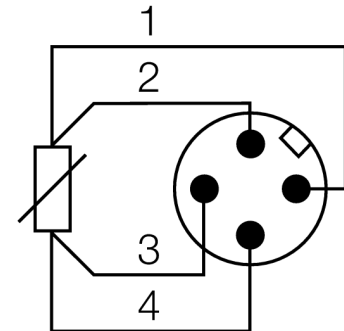

**Schéma zapojení**

<b>Typové označení</b>	TP-306A-CF-H1141-L5000
Identifikační číslo	9910481
<b>Teplotní rozsah</b>	-50...105 °C
Provozní teplota	-58...221°F
Měřicí prvek	Pt100 platinový měřicí element DIN EN 60 751
Přesnost	třída A
Čas odezvy	t <sub>0,5</sub> = 8 s/ t <sub>0,9</sub> = 20 s ve vodě při 0,2 m/s
Hloubka ponoření	5000 mm
<b>Stupeň a třída krytí</b>	IP67
MTTF	2283Roky dle SN 29500 (Ed. 99) 40°C
<b>Pouzdro</b>	
Materiál pouzdra	nerez / plast, V4A (1.4404)
Materiál senzoru	nerez ocel, V4A (1.4404)
Procesní připojení	pro samořezné šroubení, chráničku nebo pro přímou montáž
Připojení	konektor, M12 x 1
<b>Referenční podmínky dle IEC 61298-1</b>	
Teplota	15...25 °C
Tlak vzduchu	860...1060 hPa abs.
Vlhkost vzduchu	45...75 % rel.
Pomocná energie	24 VDC

**Snímače teploty  
čidlo  
TP-306A-CF-H1141-L5000**

**TURCK**

Industrial  
Automation

**Wiring accessories**

Typové označení	Identifikační číslo		Rozměrový náčrtek
RKC4.4T-2/TEL	6625013	Připojovací kabel, zásuvka M12 přímá 4pinová, délka kabelu: 2 m, materiál kabelu: černé PVC; cULus certifikát; k dispozici i jiné délky kabelu a provedení, viz <a href="http://www.turck.cz">www.turck.cz</a>	
WKC4.4T-2/TEL	6625025	Připojovací kabel, zásuvka M12 úhlová 4pinová, délka kabelu: 2 m, materiál kabelu: černé PVC; cULus certifikát; k dispozici i jiné délky kabelu a provedení, viz <a href="http://www.turck.cz">www.turck.cz</a>	
RKC4.4T-2/TXL	6625503	Připojovací kabel, zásuvka M12 přímá 4pinová, délka kabelu: 2 m, materiál kabelu: černý PUR; cULus certifikát; k dispozici i jiné délky kabelu a provedení, viz <a href="http://www.turck.cz">www.turck.cz</a>	
WKC4.4T-2/TXL	6625515	Připojovací kabel, zásuvka M12 úhlová 4pinová, délka kabelu: 2 m, materiál kabelu: černý PUR; cULus certifikát; k dispozici i jiné délky kabelu a provedení, viz <a href="http://www.turck.cz">www.turck.cz</a>	