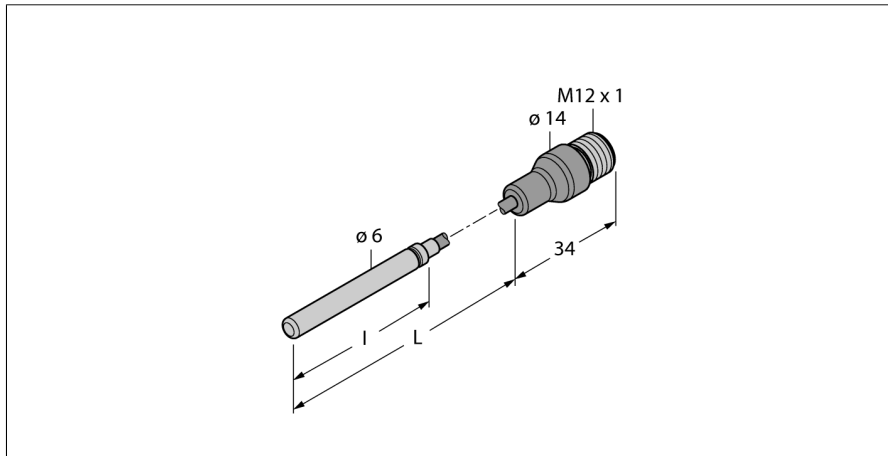

**Snímače teploty
čidlo
TP-306A-CF-H1141-L5000**

TURCK

Industrial
Automation

- snímač Pt100 dle DIN EN 60751
- odolnost vůči vibracím a otřesům
- připojení k TS, TTM, IM34, BL20, BL67
- teplotní rozsah -50 ... 105 °C
- 4vodičová technika