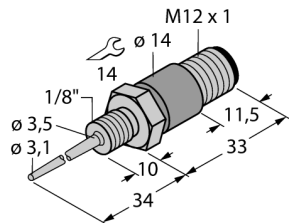

detecție de temperatură
Sondă
TP-103A-G1/8-H1141-L024

- Traductor PT-100 conform DIN EN 60751
- Rezistent la vibrații și șocuri
- Conectabil la TS, TTM, IM34, BL20, BL67
- Domeniu de temperatură -50...120 °C
- Tehnologie cu 4-fire