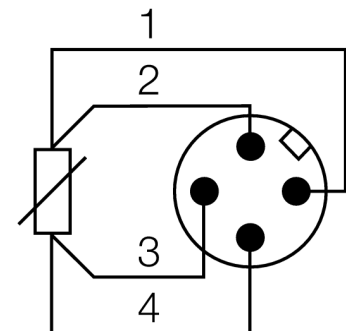

**Diagramă de conexiuni**

<b>Descriere tip</b>	TP-103A-G1/8-H1141-L024
Număr identificare	9910401
<b>Domeniu de temperatură</b>	-50...120°C
Domeniul temperaturilor de funcționare	-58...248°F
Element de măsurare	Element de măsură din platină, Pt-100, DIN EN 60751
Precizie	Clasă A
Timpe de răspuns	t0.5 = 1,5 s/ t0.9 = 6,0 s în apă la @ 0.2 m/s
Adâncime imersiune (L)	24 mm
<b>Clasă și grad de protecție</b>	IP67
MTTF	2283ani conform SN 29500 (Ed. 99) 40 °C
<b>Condiții de mediu</b>	
Temperatura mediului	-40...+120°C
Rezistență la presiune	100 bar
<b>Carcasă</b>	
Materialul carcasei	Oțel inoxidabil/plastic, AISI 316L
Materialul senzorului	oțel INOX, V4A (1.4404)
Conectare la proces	Filet exterior G 1/8"
Conectare	Conector, M12 x 1
Rezistență la presiune	100 bar
<b>Condiții de referință conform IEC 61298-1</b>	
Temperatură	15...25°C
Presiune atmosferică	860...1060 hPa abs.
Umiditate	45...75 % rel.
Tensiune auxiliară	24 Vcc