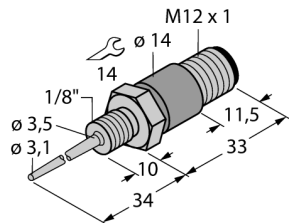

Snímáče teploty čidlo TP-103A-G1/8-H1141-L024

- snímač Pt100 dle DIN EN 60751
- odolnost vůči vibracím a otřesům
- připojení k TS, TTM, IM34, BL20, BL67
- teplotní rozsah -50 ... 120 °C
- 4vodičová technika