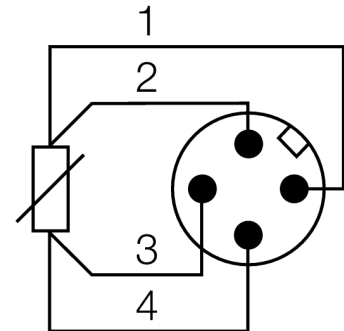

## Schéma zapojení

<b>Typové označení</b>	TP-103A-G1/8-H1141-L024
Identifikační číslo	9910401
<b>Teplotní rozsah</b>	-50...120 °C
Provozní teplota	-58...248°F
Měřicí prvek	Pt100 platinový měřicí element DIN EN 60 751
Přesnost	třída A
Čas odezvy	t <sub>0,5</sub> = 1,5 s/ t <sub>0,9</sub> = 6,0 s ve vodě při 0,2 m/s
Hloubka ponoření	24 mm
<b>Stupeň a třída krytí</b>	IP67
MTTF	2283Roky dle SN 29500 (Ed. 99) 40°C
<b>Okolní podmínky</b>	
Okolní teplota	-40...+120 °C
Odolnost vůči tlaku	100 bar
<b>Pouzdro</b>	
Materiál pouzdra	nerez / plast, V4A (1.4404)
Materiál senzoru	nerez ocel, V4A (1.4404)
Procesní připojení	vnější závit G 1/8"
Připojení	konektor, M12 x 1
Odolnost vůči tlaku	100 bar
<b>Referenční podmínky dle IEC 61298-1</b>	
Teplota	15...25 °C
Tlak vzduchu	860...1060 hPa abs.
Vlhkost vzduchu	45...75 % rel.
Pomocná energie	24 VDC

**Snímače teploty  
čidlo  
TP-103A-G1/8-H1141-L024**

**TURCK**

Industrial  
Automation

**Wiring accessories**

Typové označení	Identifikační číslo		Rozměrový náčrtek
RKC4.4T-2/TEL	6625013	Připojovací kabel, zásuvka M12 přímá 4pinová, délka kabelu: 2 m, materiál kabelu: černé PVC; cULus certifikát; k dispozici i jiné délky kabelu a provedení, viz <a href="http://www.turck.cz">www.turck.cz</a>	
WKC4.4T-2/TEL	6625025	Připojovací kabel, zásuvka M12 úhlová 4pinová, délka kabelu: 2 m, materiál kabelu: černé PVC; cULus certifikát; k dispozici i jiné délky kabelu a provedení, viz <a href="http://www.turck.cz">www.turck.cz</a>	
RKC4.4T-2/TXL	6625503	Připojovací kabel, zásuvka M12 přímá 4pinová, délka kabelu: 2 m, materiál kabelu: černý PUR; cULus certifikát; k dispozici i jiné délky kabelu a provedení, viz <a href="http://www.turck.cz">www.turck.cz</a>	
WKC4.4T-2/TXL	6625515	Připojovací kabel, zásuvka M12 úhlová 4pinová, délka kabelu: 2 m, materiál kabelu: černý PUR; cULus certifikát; k dispozici i jiné délky kabelu a provedení, viz <a href="http://www.turck.cz">www.turck.cz</a>	