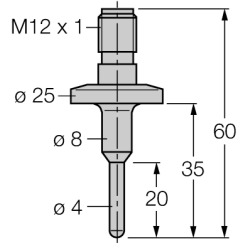

**Temperatuurdetectie
sonde
TP-104A-TRI3/4-H1141-L035**

- PT100 sonde volgens DIN EN 60751
- vibratie- en trilvast
- aansluitbaar op TS, TTM, IM34, BL20, BL67
- temperatuurbereik -50 ... 120 °C
- 4-draadstechniek