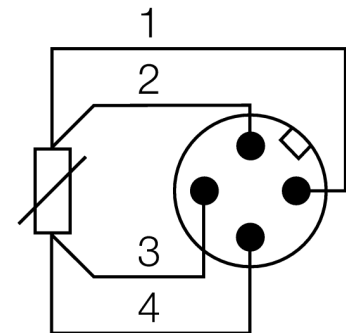

**Aansluitschema**

<b>Type</b>	TP-104A-TRI3/4-H1141-L035
Ident no.	9910429
<b>Temperatuurbereik</b>	-50...120 °C
Arbeitsbereik temperatuur	-58...248°F
Meetelement	Pt-100 platina-meetelement, DIN EN 60751
Nauwkeurigheid	Klasse A
Aanspreektijd	t <sub>0,5</sub> = 3 s / t <sub>0,9</sub> = 10 s in water @ 0,2 m/s
Onderdompelingsdiepte (L)	35 mm
<b>Beschermingsgraad en -klasse</b>	IP67
MTTF	2283Jaren volgens SN 29500 (Ed. 99) 40°C
<b>Omgevingsomstandigheden</b>	
Omgevingstemperatuur	-40...+120 °C
Drukweerstand	40 bar
<b>Behuizing</b>	
Materiaal behuizing	roestvaststaal/kunststof, V4A (1.4404)
Sensormateriaal	roestvast staal, V4A (1.4404)
Procesaansluiting	Tri-Clamp ¾"
Aansluiting	male, M12 x 1
Drukweerstand	40 bar
<b>Referentievoorwaarden volgens IEC 61298-1</b>	
Temperatuur	15...25 °C
Luchtdruk	860...1060 hPa abs.
Luchtvochtigheid	45...75 % rel.
Hulpenergie	24 VDC

**Temperatuurdetectie  
sonde  
TP-104A-TRI3/4-H1141-L035**

**TURCK**

Industrial  
Automation

**Verbindingtoebehoren**

Type	Ident no.		Afmetingen
RKC4.4T-2/TEL	6625013	aansluitkabel, M12-connector, recht, 4-polig, kabel- lengte: 2m, mantelmateriaal: PVC, zwart; cULus-homolo- gatie; andere kabellengtes en uitvoeringen leverbaar, zie www.turck.com	
WKC4.4T-2/TEL	6625025	aansluitkabel, M12-connector, haaks, 4-polig, kabel- lengte: 2m, mantelmateriaal: PVC, zwart; cULus-homolo- gatie; andere kabellengtes en uitvoeringen leverbaar, zie www.turck.com	
RKC4.4T-2/TXL	6625503	aansluitkabel, M12-connector, recht, 4-polig, kabel- lengte: 2m, mantelmateriaal: PUR, zwart; cULus-homolo- gatie; andere kabellengtes en uitvoeringen leverbaar, zie www.turck.com	
WKC4.4T-2/TXL	6625515	aansluitkabel, M12-connector, haaks, 4-polig, kabel- lengte: 2m, mantelmateriaal: PUR, zwart; cULus-homolo- gatie; andere kabellengtes en uitvoeringen leverbaar, zie www.turck.com	