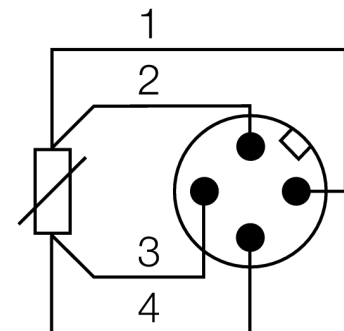

**Diagramă de conexiuni**

<b>Descriere tip</b>	TP-104A-TRI3/4-H1141-L035
Număr identificare	9910429
<b>Domeniu de temperatură</b>	-50...120°C
Domeniul temperaturilor de funcționare	-58...248°F
Element de măsurare	Element de măsură din platină, Pt-100, DIN EN 60751
Precizie	Clasă A
Timpe de răspuns	t0.5 = 3 s / t0.9 = 10 s în apă la @ 0.2 m/s
Adâncime imersiune (L)	35 mm
<b>Clasă și grad de protecție</b>	IP67
MTTF	2283ani conform SN 29500 (Ed. 99) 40 °C
<b>Condiții de mediu</b>	
Temperatura mediului	-40...+120°C
Rezistența la presiune	40 bar
<b>Carcasă</b>	
Materialul carcasei	Oțel inoxidabil/plastic, AISI 316L
Materialul senzorului	oțel INOX, V4A (1.4404)
Conectare la proces	Tri-Clamp 3/4"
Conectare	Conector, M12 x 1
Rezistența la presiune	40 bar
<b>Condiții de referință conform IEC 61298-1</b>	
Temperatură	15...25°C
Presiune atmosferică	860...1060 hPa abs.
Umiditate	45...75 % rel.
Tensiune auxiliară	24 Vcc