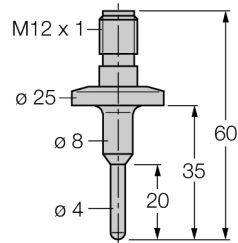

detecție de temperatură
Sondă
TP-104A-TRI3/4-H1141-L035

- Traductor PT-100 conform DIN EN 60751
- Rezistent la vibrații și șocuri
- Conectabil la TS, TTM, IM34, BL20, BL67
- Domeniu de temperatură -50...120 °C
- Tehnologie cu 4-fire