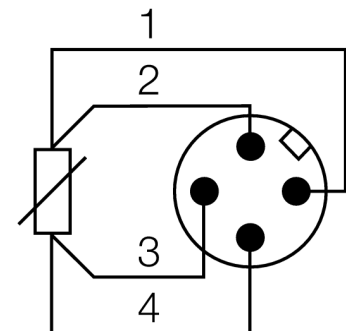

Diagramă de conexiuni

Descriere tip	TP-104A-TRI3/4-H1141-L100
Număr identificare	9910430
Domeniu de temperatură	-50...120°C
Domeniul temperaturilor de funcționare	-58...248°F
Element de măsurare	Element de măsură din platină, Pt-100, DIN EN 60751
Precizie	Clasă A
Timpe de răspuns	t0.5 = 3 s / t0.9 = 10 s în apă la @ 0.2 m/s
Adâncime imersiune (L)	100 mm
Clasă și grad de protecție	IP67
MTTF	2283ani conform SN 29500 (Ed. 99) 40 °C
Condiții de mediu	
Temperatura mediului	-40...+120°C
Rezistența la presiune	40 bar
Carcasă	
Materialul carcasei	Oțel inoxidabil/plastic, AISI 316L
Materialul senzorului	oțel INOX, V4A (1.4404)
Conectare la proces	Tri-Clamp 3/4"
Conectare	Conector, M12 x 1
Rezistența la presiune	40 bar
Condiții de referință conform IEC 61298-1	
Temperatură	15...25°C
Presiune atmosferică	860...1060 hPa abs.
Umiditate	45...75 % rel.
Tensiune auxiliară	24 Vcc

detecție de temperatură
Sondă
TP-104A-TRI3/4-H1141-L100

TURCK

Industrial
Automation

Accesorii conectare

Tip	Număr identificare		Desen cu dimensiuni
RKC4.4T-2/TEL	6625013	Cablu de conectare, mamă M12, drept, 4-pini, lungime cablu: 2 m, material manta: PVC, negru; certificare cULus; sunt disponibile alte lungimi și calități de cablu, pe www.turck.com	
WKC4.4T-2/TEL	6625025	Cablu de conectare, mamă M12, cu cot, 4-pini, lungime cablu: 2 m, material manta: PVC, negru; certificare cULus; sunt disponibile alte lungimi și calități de cablu, pe www.turck.com	
RKC4.4T-2/TXL	6625503	Cablu de conectare, mamă M12, drept, 4-pini, lungime cablu: 2 m, material manta: PVC, negru; certificare cULus; sunt disponibile alte lungimi și calități de cablu, pe www.turck.com	
WKC4.4T-2/TXL	6625515	Cablu de conectare, mamă M12, cu cot, 4-pini, lungime cablu: 2 m, material manta: PVC, negru; certificare cULus; sunt disponibile alte lungimi și calități de cablu, pe www.turck.com	