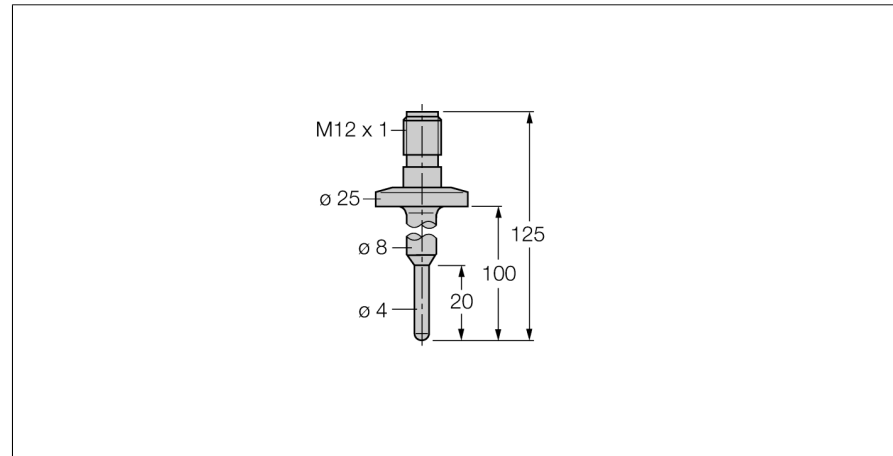

detecție de temperatură
Sondă
TP-104A-TRI3/4-H1141-L100

- Traductor PT-100 conform DIN EN 60751
- Rezistent la vibrații și șocuri
- Conectabil la TS, TTM, IM34, BL20, BL67
- Domeniu de temperatură -50...120 °C
- Tehnologie cu 4-fire