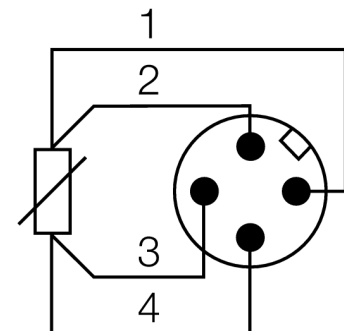

Diagramă de conexiuni

Descriere tip	TP-104A-DN25K-H1141-L035
Număr identificare	9910431
Domeniu de temperatură	-50...120°C
Domeniul temperaturilor de funcționare	-58...248°F
Element de măsurare	Element de măsură din platină, Pt-100, DIN EN 60751
Precizie	Clasă A
Timp de răspuns	t0.5 = 3 s / t0.9 = 10 s în apă la @ 0.2 m/s
Adâncime imersiune (L)	35 mm
Clasă și grad de protecție	IP67
MTTF	2283ani conform SN 29500 (Ed. 99) 40 °C
Condiții de mediu	
Temperatura mediului	-40...+120°C
Rezistența la presiune	40 bar
Carcasă	
Materialul carcasei	Oțel inoxidabil/plastic, AISI 316L
Materialul senzorului	oțel INOX, V4A (1.4404)
Conectare la proces	Conectare cu șevă filetată DIN11851
Conectare	Conector, M12 x 1
Rezistența la presiune	40 bar
Condiții de referință conform IEC 61298-1	
Temperatură	15...25°C
Presiune atmosferică	860...1060 hPa abs.
Umiditate	45...75 % rel.
Tensiune auxiliară	24 Vcc

detecție de temperatură
Sondă
TP-104A-DN25K-H1141-L035

TURCK

Industrial
Automation

Accesorii conectare

Tip	Număr identificare		Desen cu dimensiuni
RKC4.4T-2/TEL	6625013	Cablu de conectare, mamă M12, drept, 4-pini, lungime cablu: 2 m, material manta: PVC, negru; certificare cULus; sunt disponibile alte lungimi și calități de cablu, pe www.turck.com	
WKC4.4T-2/TEL	6625025	Cablu de conectare, mamă M12, cu cot, 4-pini, lungime cablu: 2 m, material manta: PVC, negru; certificare cULus; sunt disponibile alte lungimi și calități de cablu, pe www.turck.com	
RKC4.4T-2/TXL	6625503	Cablu de conectare, mamă M12, drept, 4-pini, lungime cablu: 2 m, material manta: PVC, negru; certificare cULus; sunt disponibile alte lungimi și calități de cablu, pe www.turck.com	
WKC4.4T-2/TXL	6625515	Cablu de conectare, mamă M12, cu cot, 4-pini, lungime cablu: 2 m, material manta: PVC, negru; certificare cULus; sunt disponibile alte lungimi și calități de cablu, pe www.turck.com	