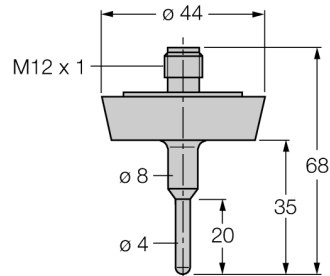

detecție de temperatură

Sondă

TP-104A-DN25K-H1141-L035

- Traductor PT-100 conform DIN EN 60751
- Rezistent la vibrații și șocuri
- Conectabil la TS, TTM, IM34, BL20, BL67
- Domeniu de temperatură -50...120 °C
- Tehnologie cu 4-fire