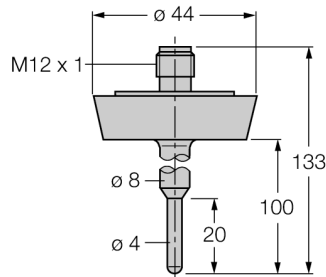

detecție de temperatură

Sondă

TP-104A-DN25K-H1141-L100

- Traductor PT-100 conform DIN EN 60751
- Rezistent la vibrații și șocuri
- Conectabil la TS, TTM, IM34, BL20, BL67
- Domeniu de temperatură -50...120 °C
- Tehnologie cu 4-fire