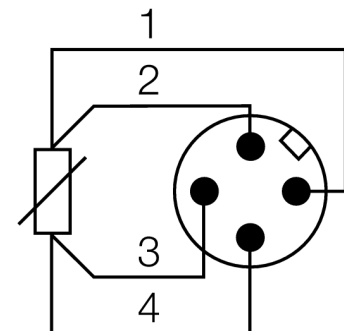

Diagramă de conexiuni

Descriere tip	TP-104A-DN25K-H1141-L100
Număr identificare	9910432
Domeniu de temperatură	-50...120°C
Domeniul temperaturilor de funcționare	-58...248°F
Element de măsurare	Element de măsură din platină, Pt-100, DIN EN 60751
Precizie	Clasă A
Timpe de răspuns	t0.5 = 3 s / t0.9 = 10 s în apă la @ 0.2 m/s
Adâncime imersiune (L)	100 mm
Clasă și grad de protecție	IP67
MTTF	2283ani conform SN 29500 (Ed. 99) 40 °C
Condiții de mediu	
Temperatura mediului	-40...+120°C
Rezistența la presiune	40 bar
Carcasă	
Materialul carcasei	Oțel inoxidabil/plastic, AISI 316L
Materialul senzorului	oțel INOX, V4A (1.4404)
Conectare la proces	Conectare cu șevă filetată DIN11851
Conectare	Conector, M12 x 1
Rezistența la presiune	40 bar
Condiții de referință conform IEC 61298-1	
Temperatură	15...25°C
Presiune atmosferică	860...1060 hPa abs.
Umiditate	45...75 % rel.
Tensiune auxiliară	24 Vcc

detecție de temperatură
Sondă
TP-104A-DN25K-H1141-L100

TURCK

Industrial
Automation

Accesorii conectare

Tip	Număr identificare		Desen cu dimensiuni
RKC4.4T-2/TEL	6625013	Cablu de conectare, mamă M12, drept, 4-pini, lungime cablu: 2 m, material manta: PVC, negru; certificare cULus; sunt disponibile alte lungimi și calități de cablu, pe www.turck.com	
WKC4.4T-2/TEL	6625025	Cablu de conectare, mamă M12, cu cot, 4-pini, lungime cablu: 2 m, material manta: PVC, negru; certificare cULus; sunt disponibile alte lungimi și calități de cablu, pe www.turck.com	
RKC4.4T-2/TXL	6625503	Cablu de conectare, mamă M12, drept, 4-pini, lungime cablu: 2 m, material manta: PVC, negru; certificare cULus; sunt disponibile alte lungimi și calități de cablu, pe www.turck.com	
WKC4.4T-2/TXL	6625515	Cablu de conectare, mamă M12, cu cot, 4-pini, lungime cablu: 2 m, material manta: PVC, negru; certificare cULus; sunt disponibile alte lungimi și calități de cablu, pe www.turck.com	