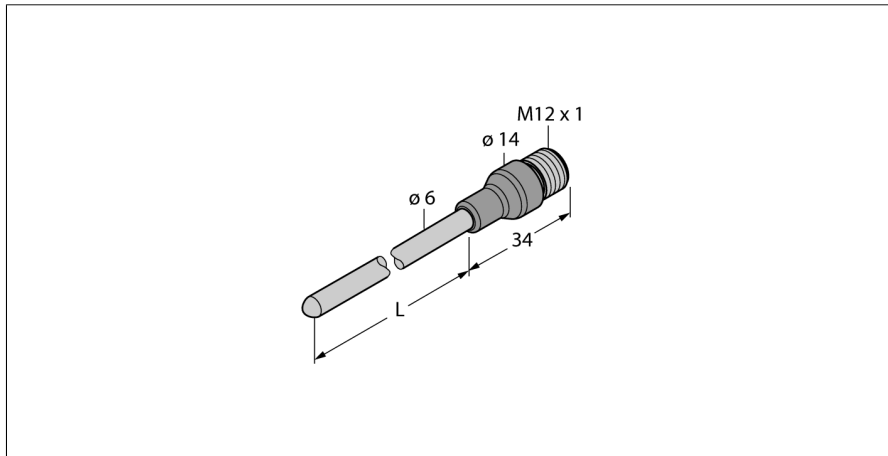

**Snímače teploty
čidlo
TP-206A-CF-H1141-L150**

TURCK

Industrial
Automation

- snímač Pt100 dle DIN EN 60751
- odolnost vůči vibracím a otřesům
- připojení k TS, TTM, IM34, BL20, BL67
- teplotní rozsah -50 ... 500 °C
- 4vodičová technika