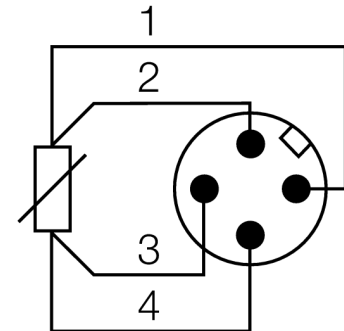

**Schéma zapojení**

<b>Typové označení</b>	TP-206A-CF-H1141-L150
Identifikační číslo	9910476
<b>Teplotní rozsah</b>	-50...500 °C
Provozní teplota	-58...932°F
Měřicí prvek	Pt100 platinový měřicí element DIN EN 60 751
Přesnost	třída A
Čas odezvy	t <sub>0,5</sub> = 6 s/ t <sub>0,9</sub> = 15 s ve vodě při 0,2 m/s
Hloubka ponoření	150 mm
<b>Stupeň a třída krytí</b>	IP67
MTTF	2283Roky dle SN 29500 (Ed. 99) 40°C
<b>Okolní podmínky</b>	
Okolní teplota	-40...+120 °C
Skladovací teplota	-40...+85°C
Odolnost vůči tlaku	100 bar
<b>Pouzdro</b>	
Materiál pouzdra	nerez / plast, V4A (1.4404)
Materiál senzoru	nerez ocel, V4A (1.4404)
Procesní připojení	pro samořezné šroubení, chráničku nebo pro přímou montáž
Připojení	konektor, M12 x 1
Odolnost vůči tlaku	100 bar
<b>Referenční podmínky dle IEC 61298-1</b>	
Teplota	15...25 °C
Tlak vzduchu	860...1060 hPa abs.
Vlhkost vzduchu	45...75 % rel.
Pomocná energie	24 VDC

**Wiring accessories**

Typové označení	Identifikační číslo		Rozměrový náčrtek
RKC4.4T-2/TEL	6625013	Připojovací kabel, zásuvka M12 přímá 4pinová, délka kabelu: 2 m, materiál kabelu: černé PVC; cULus certifikát; k dispozici i jiné délky kabelu a provedení, viz <a href="http://www.turck.cz">www.turck.cz</a>	
WKC4.4T-2/TEL	6625025	Připojovací kabel, zásuvka M12 úhlová 4pinová, délka kabelu: 2 m, materiál kabelu: černé PVC; cULus certifikát; k dispozici i jiné délky kabelu a provedení, viz <a href="http://www.turck.cz">www.turck.cz</a>	
RKC4.4T-2/TXL	6625503	Připojovací kabel, zásuvka M12 přímá 4pinová, délka kabelu: 2 m, materiál kabelu: černý PUR; cULus certifikát; k dispozici i jiné délky kabelu a provedení, viz <a href="http://www.turck.cz">www.turck.cz</a>	
WKC4.4T-2/TXL	6625515	Připojovací kabel, zásuvka M12 úhlová 4pinová, délka kabelu: 2 m, materiál kabelu: černý PUR; cULus certifikát; k dispozici i jiné délky kabelu a provedení, viz <a href="http://www.turck.cz">www.turck.cz</a>	