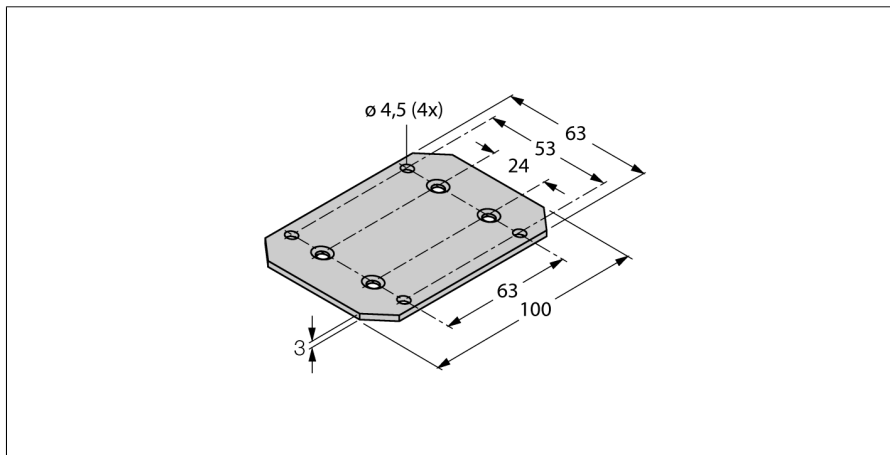

Accessoires de montage
Contrôleur de débit
FTCI-MP01AL

TURCK

Industrial
Automation

- plaque de montage aluminium
- pour un montage frontal simple
- applicable avec débitmètre FT CI

Type	FT CI-MP01AL
No. d'identité	6870040