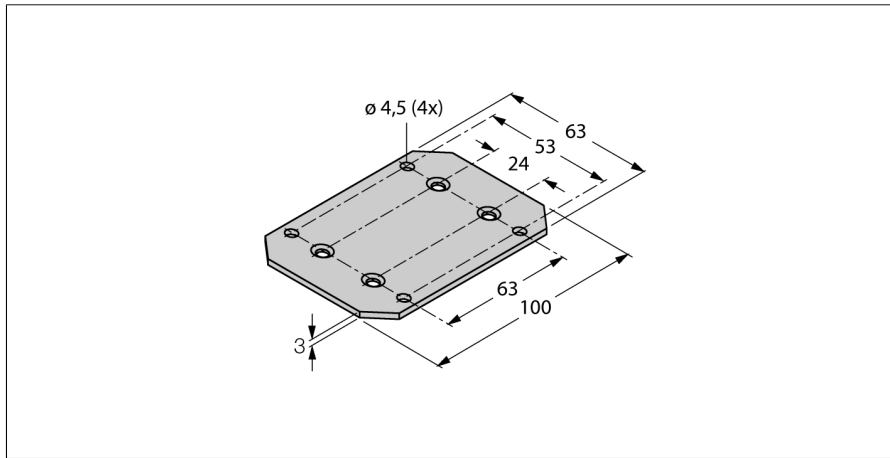

安装附件
流量计
FTCI-MP01AL

TURCK

Industrial
Automation

- 铝制安装板
- 用于单独安装
- FTCI流量计

型号	FTCI-MP01AL
货号	6870040

外壳材料	铝, 铝
------	------