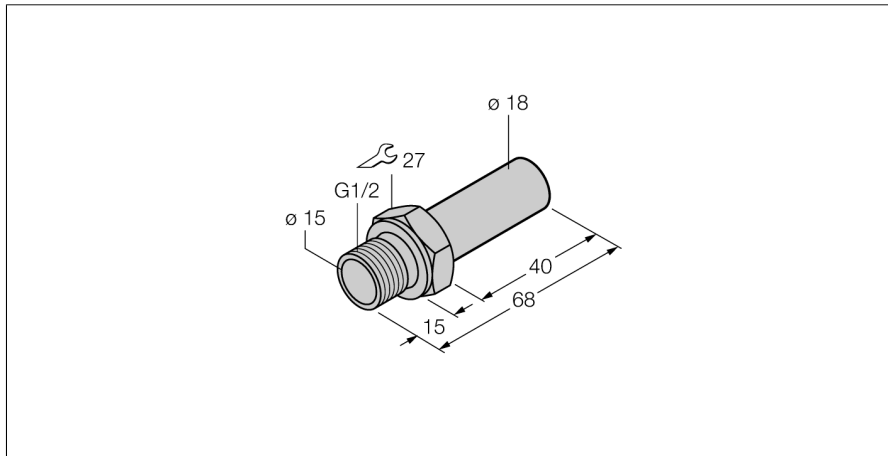

安装附件
流量计
FTCI-G1/2A4-D18/L068

TURCK

Industrial
Automation

- 流量计适配器
- G1/2螺纹机械应力
- 不锈钢A4 1.4571 / AISI 316 Ti

型号	FTCI-G1/2A4-D18/L068
货号	6870150

外壳材料	不锈钢型, V4A (1.4571)
------	--------------------