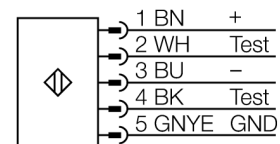

Personenschutz Lichtvorhang

Sender

SLSE14-150Q5

- Personenschutzart Cat 4, PL e nach EN ISO 13849-1:2008
- Typ 4 nach IEC 61496-1,-2
- SIL 3 nach IEC 61508
- Stecker M12 x 1, 5-polig
- Testfunktion
- Schutzart IP65
- Einstellung über DIP-Schalter
- Betriebsspannung 24 VDC +/-15%
- Auflösung 14 mm
- Überwachungsfeldhöhe 150 mm
- Bei jedem Gerät sind zwei Haltewinkel EZA-MBK-11 im Lieferumfang enthalten, bei Gerätelängen ab 900 mm ein zusätzlicher Haltewinkel EZA-MBK-12

Typenbezeichnung	SLSE14-150Q5
Ident-Nr.	3071212
Betriebsart	Lichtvorhang
Lichtart	IR
Wellenlänge	950 nm
Optische Auflösung	14 mm
Reichweite	100...6000mm
Überwachungsfeldhöhe	150 mm
Umgebungstemperatur	0...+50°C
Betriebsspannung	20... 28 VDC
Restwelligkeit	< 10 % U _s
Kurzschlusschutz	ja
Verpolungsschutz	ja
Ansprechzeit	< 11 ms
Bauform	Quader, EZ-Screen
Abmessungen	45 x 36 x 262 mm
Gehäusewerkstoff	Metall, AL, gelb
Linse	Kunststoff, Acryl
Anschluss	Steckverbinder, M12 x 1
Schutzart	IP65
Betriebsspannungsanzeige	LED grün

Anschlussbild

Funktionsprinzip

Der hochauflösende Personenschutz-Sicherheitslichtvorhang besteht aus Sender und Empfänger. Da das System optisch synchronisiert wird, ist keine Verdrahtung zwischen der Sende- und Empfangseinheit erforderlich. Die Sicherheitsschaltausgänge des Empfängers werden direkt mit einem Lastrelais verbunden und bewirken den sofortigen Stopp des gefährlichen Maschinenzyklus. Über die zweikanalige Überwachung des Schaltgerätes und den diversitär redundanten Aufbau, bei dem zwei Prozessoren eine gegenseitige Kontrolle bewirken, wird die Personenschutzart Typ 4 nach IEC 61496 erfüllt.

Anschlusszubehör

Typ	Ident-Nr.		Maßbild
QDE-515D	3070880	Anschlusskabel, PVC, gelb, Länge: 4.57 m, Kupplung, M12 x 1, 5-polig	
QDE-525D	3070881	Anschlusskabel, PVC, gelb, Länge: 7.62 m, Kupplung, M12 x 1, 5-polig	
QDE-550D	3070882	Anschlusskabel, PVC, gelb, Länge: 15.3 m, Kupplung, M12 x 1, 5-polig	
QDE-575D	3071464	Anschlusskabel, PVC, gelb, Länge: 22.9 m, Kupplung, M12 x 1, 5-polig	