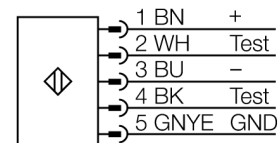

**barrera luminosa de seguridad  
emisor  
SLSE14-150Q5**

- tipo de protección personal Cat 4, nivel de rendimiento (PL) e según EN ISO 13849-1:2008
- tipo 4 según IEC 61496-1,-2
- SIL 3 de acuerdo con la IEC 61508
- clavija M12 x 1, 5-polos
- función de test
- grado de protección IP65
- ajuste vía el interruptor DIP
- tensión de servicio 24 VCC +-15%
- resolución 14 mm
- altura del campo de detección 150 mm
- Cada aparato incluye dos ángulos de soporte EZA-MBK-11 en el volumen de suministro, y para longitudes del aparato a partir de 900 mm un ángulo de soporte EZA-MBK-12 adicional

<b>Designación de tipo</b>	SLSE14-150Q5
Nº de identificación	3071212
<b>Modo de funcionamiento</b>	barrera luminosa
Tipo de luz	IR
Longitud de onda	950 nm
Resolución óptica	14 mm
Alcance	100...6000 mm
Altura de la zona de detección	150 mm
Temperatura ambiente	0... +50°C
<b>Tensión de servicio</b>	20...28 VDC
Ondulación residual	< 10 % U <sub>s</sub>
Protección cortocircuito	sí
Protección contra polaridad inversa	sí
Tiempo de respuesta	< 11 ms
<b>Modelo</b>	rectangular, EZ-Screen
Medidas	45 x 36 x 262 mm
Material de la carcasa	metal, AL, amarillo
Lente	plástico, acrílico
Conexión	conector, M12 x 1
Grado de protección	IP65
<b>Indicación de la tensión de servicio</b>	LED verde

**Esquema de conexiones**

**Principio de funcionamiento**

La barrera de seguridad de alta resolución para la protección personal se compone de emisor y receptor. El sistema está sincronizado ópticamente por lo que no es necesario ningún cableado entre en el sensor y el receptor. Las salidas de conmutación de seguridad del receptor están conectadas directamente con un relé de carga deteniendo inmediatamente el ciclo de la máquina que representa un peligro. La categoría 4 de protección personal de acuerdo a IEC 61496-1 se cumple gracias a la supervisión del dispositivo de conmutación y de la construcción de diversidad redundante con control de procesos mutuos.