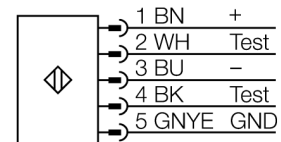

应用于设备安全领域的光幕
发射器
SLSE14-150Q5

- 人身安全 等级4级, 请参考 EN ISO 13849-1:2008
- 4级 依据IEC 61496-1,-2
- SIL 3 符合IEC 61508
- M12x 1, 5芯针头接插件
- 测试功能
- 防护等级IP65
- 通过DIP开关调节
- 工作电压 24 VDC +/-15%
- 分辨率 14 mm
- 扫描区域150 mm
- 设备包含2个 EZA-MBK-11 安装支架; 900 mm 设备或增加更长包括 1 EZA-MBK-12

型号	SLSE14-150Q5
货号	3071212
工作模式	反光板
发光模式	IR
波长	950 nm
Optical resolution	14 mm
最大检测范围 [mm]	100...6000 mm
Detection zone height	150 mm
环境温度	0...+50 °C
工作电压	20...28VDC
漏波纹	< 10 % U _s
短路保护	是
反极性保护	是
响应时间	< 11 ms
设计	方型, EZ-Screen
尺寸	45x 36x 262 mm
外壳材料	金属, 铝, 黄
镜头	塑料, 丙烯酸
连接	接插件, M12 x 1
防护等级	IP65
工作电压指示	LED指示灯 绿

接线图

功能原理

高分辨率用于人身防护的安全光幕是由一个发射器和一个接收器组成的。光学同步系统实现发射器和接收器之间冗余连接。安全开关的输出信号直接与负载继电器相连,能直接关闭设备运转。符合IEC 61496 标准的4级人身安全等级是通过开关装置和共有的多冗余中央处理控制单元的两路监控功能来实现的。

应用于设备安全领域的光幕
发射器
SLSE14-150Q5

TURCK

Industrial
Automation