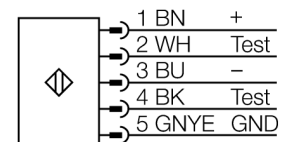

Type	SLSE14-300Q5
Ident no.	3071213

Systeemuitvoering	lichtgordijn
Lichtsoort	IR
Golflengte	950 nm
Optische resolutie	14 mm
Reikwijdte	100...6000mm
Hoogte bewakingsveld	300 mm
Omgevingstemperatuur	0...+50 °C

Bedrijfsspanning U_s	20...28 VDC
Restriempelspanning	< 10 % U_s
Kortsluitbeveiliging	ja
Ompoolbeveiliging	ja
Aansprektijd	< 15 ms

Bouwvorm	rechthoekig, EZ-Screen
Afmetingen	45 x 36 x 372 mm
Materiaal behuizing	metaal, AL, geel
Lens	kunststof, acryl
Aansluiting	male, M12 x 1
Beschermingsgraad	IP65

Bedrijfsspanningsindicatie	LEDgroen
-----------------------------------	----------

Aansluitschema

Funcieprincipe

Het lichtgordijn voor personenbeveiliging met hoge resolutie bestaat uit een zender en ontvanger. Aangezien het systeem optisch gesynchroniseerd wordt, is er geen bedrading tussen de zender en ontvanger vereist. De veiligheidsschakeluitgangen van de ontvanger worden direct met een lastrelais verbonden en doen de gevaarlijke machinecyclus onmiddellijk stoppen. Via de tweekanalige bewaking van het schakelapparaat en de diversitair redundante opbouw, waarbij twee processoren een wederzijdse controle tot stand brengen, wordt aan de personenbeveiligingscategorie 4 volgens IEC 61496-1 voldaan.

Verbindingtoebehoren

Type	Ident no.		Afmetingen
QDE-515D	3070880	aansluitkabel, PVC, geel, lengte: 4.57 m contraconnector, M12 x 1, 5-polig	
QDE-525D	3070881	aansluitkabel, PVC, geel, lengte: 2.44 m, contraconnector, M12 x 1, 8-polig, op stekker, M12 x 1, 8-polig	
QDE-550D	3070882	aansluitkabel, PVC, geel, lengte: 15.3 m contraconnector, M12 x 1, 5-polig	
QDE-575D	3071464	aansluitkabel, PVC, geel, lengte: 22.9 m contraconnector, M12 x 1, 5-polig	