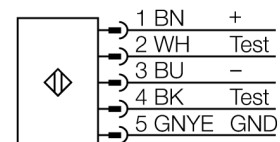

Anschlussbild

Funktionsprinzip

Der hochauflösende Personenschutz-Sicherheitslichtvorhang besteht aus Sender und Empfänger. Da das System optisch synchronisiert wird, ist keine Verdrahtung zwischen der Sende- und Empfangseinheit erforderlich. Die Sicherheitsschaltausgänge des Empfängers werden direkt mit einem Lastrelais verbunden und bewirken den sofortigen Stopp des gefährlichen Maschinenzyklus. Über die zweikanalige Überwachung des Schaltgerätes und den diversitär redundanten Aufbau, bei dem zwei Prozessoren eine gegenseitige Kontrolle bewirken, wird die Personenschutzart Typ 4 nach IEC 61496 erfüllt.