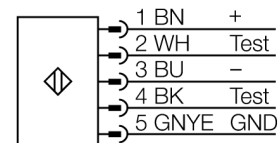

**barrera luminosa de seguridad  
emisor  
SLSE14-300Q5**

- tipo de protección personal Cat 4, nivel de rendimiento (PL) e según EN ISO 13849-1:2008
- tipo 4 según IEC 61496-1,-2
- SIL 3 de acuerdo con la IEC 61508
- clavija M12 x 1, 5-polos
- función de test
- grado de protección IP65
- ajuste vía el interruptor DIP
- tensión de servicio 24 VCC +-15%
- resolución 14 mm
- altura del campo de detección 300 mm
- Cada aparato incluye dos ángulos de soporte EZA-MBK-11 en el volumen de suministro, y para longitudes del aparato a partir de 900 mm un ángulo de soporte EZA-MBK-12 adicional

<b>Designación de tipo</b>	SLSE14-300Q5
Nº de identificación	3071213
<b>Modo de funcionamiento</b>	barrera luminosa
Tipo de luz	IR
Longitud de onda	950 nm
Resolución óptica	14 mm
Alcance	100...6000 mm
Altura de la zona de detección	300 mm
Temperatura ambiente	0... +50°C
<b>Tensión de servicio</b>	20...28 VDC
Ondulación residual	< 10 % U <sub>s</sub>
Protección cortocircuito	sí
Protección contra polaridad inversa	sí
Tiempo de respuesta	< 15 ms
<b>Modelo</b>	rectangular, EZ-Screen
Medidas	45 x 36 x 372 mm
Material de la carcasa	metal, AL, amarillo
Lente	plástico, acrílico
Conexión	conector, M12 x 1
Grado de protección	IP65
<b>Indicación de la tensión de servicio</b>	LED verde

**Esquema de conexiones**

**Principio de funcionamiento**

La barrera de seguridad de alta resolución para la protección personal se compone de emisor y receptor. El sistema está sincronizado ópticamente por lo que no es necesario ningún cableado entre en el sensor y el receptor. Las salidas de conmutación de seguridad del receptor están conectadas directamente con un relé de carga deteniendo inmediatamente el ciclo de la máquina que representa un peligro. La categoría 4 de protección personal de acuerdo a IEC 61496-1 se cumple gracias a la supervisión del dispositivo de conmutación y de la construcción de diversidad redundante con control de procesos mutuos.