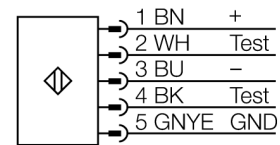

# barrière immatérielle de sécurité des machines émetteur SLSE14-300Q5

- Catégorie de sécurité Cat 4, PL e suivant EN ISO 13849-1:2008
- Type 4 suivant IEC 61496-1,-2
- SIL 3 suivant IEC 61508
- connecteur M12 x 1, 5 pôles
- fonction de test
- mode de protection IP65
- réglage par interrupteurs DIP
- tension de service 24 VDC +-15%
- résolution 14 mm
- hauteur zone surveillée 300 mm
- Deux équerres de maintien EZA-MBK-11 sont incluses dans chaque appareil, pour les longueurs d'appareils à partir de 900 mm une équerre de maintien supplémentaire EZA-MBK-12

<b>Type</b>	SLSE14-300Q5
No. d'identité	3071213
<b>Mode de fonctionnement</b>	rideau lumineux
Source de lumière	IR
Longueur d'onde	950 nm
Résolution optique	14 mm
Portée	100...6000mm
Hauteur zone surveillée	300 mm
Température ambiante	0...+50 °C
<b>Tension de service</b>	20...28 VDC
Taux d'ondulation	< 10 % V <sub>crête à crête</sub>
Protection contre les courts-circuits	oui
Protection contre les inversions de polarité	oui
Temps de réponse	< 15 ms
<b>Format</b>	rectangulaire, EZ-Screen
Dimensions	45 x 36 x 372 mm
Matériau de boîtier	métal, AL, jaune
Lentille	plastique, acrylique
Raccordement	connecteur, M12 x 1
Type de protection	IP65
<b>Indication de la tension de service</b>	LEDvert

## Principe de fonctionnement

La barrière immatérielle de sécurité de machines à haute résolution se compose d'un émetteur et d'un récepteur. Le système étant synchronisé optiquement, un câblage entre l'unité d'émetteur et de récepteur n'est pas requis. Les sorties logiques de sécurité du récepteur sont directement liées à un relais de charge et cause l'arrêt immédiat du cycle de machine dangereux. La catégorie de sécurité type 4 selon IEC 61496 est remplie par la surveillance à deux canaux de l'appareil de commutation et la construction redondante, où deux processeurs peuvent entraîner un contrôle réciproque.