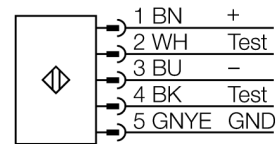

应用于设备安全领域的光幕
发射器
SLSE14-300Q5

- 人身安全 等级4级, 请参考 EN ISO 13849-1:2008
- 4级 依据IEC 61496-1,-2
- SIL 3 符合IEC 61508
- M12x 1, 5芯针头接插件
- 测试功能
- 防护等级IP65
- 通过DIP开关调节
- 工作电压 24 VDC +/-15%
- 分辨率 14 mm
- 扫描区域300 mm
- 设备包含2个 EZA-MBK-11 安装支架; 900 mm 设备或增加更长包括 1 EZA-MBK-12

型号	SLSE14-300Q5
货号	3071213
工作模式	反光板
发光模式	IR
波长	950 nm
Optical resolution	14 mm
最大检测范围 [mm]	100...6000 mm
Detection zone height	300 mm
环境温度	0...+50 °C
工作电压	20...28VDC
漏波纹	< 10 % U _s
短路保护	是
反极性保护	是
响应时间	< 15 ms
设计	方型, EZ-Screen
尺寸	45x 36x 372 mm
外壳材料	金属, 铝, 黄
镜头	塑料, 丙烯酸
连接	接插件, M12 x 1
防护等级	IP65
工作电压指示	LED指示灯 绿

接线图

功能原理

高分辨率用于人身防护的安全光幕是由一个发射器和一个接收器组成的。光学同步系统实现发射器和接收器之间冗余连接。安全开关的输出信号直接与负载继电器相连,能直接关闭设备运转。符合IEC 61496 标准的4级人身安全等级是通过开关装置和共有的多冗余中央处理控制单元的两路监控功能来实现的。

应用于设备安全领域的光幕
发射器
SLSE14-300Q5

TURCK

Industrial
Automation