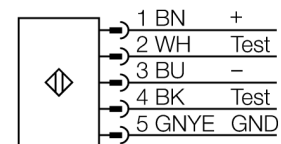

Personenschutz Lichtvorhang

Sender

SLSE14-450Q5

- Personenschutzart Cat 4, PL e nach EN ISO 13849-1:2008
- Typ 4 nach IEC 61496-1,-2
- SIL 3 nach IEC 61508
- Stecker M12 x 1, 5-polig
- Testfunktion
- Schutzart IP65
- Einstellung über DIP-Schalter
- Betriebsspannung 24 VDC +-15%
- Auflösung 14 mm
- Überwachungsfeldhöhe 450 mm
- Bei jedem Gerät sind zwei Haltewinkel EZA-MBK-11 im Lieferumfang enthalten, bei Gerätelängen ab 900 mm ein zusätzlicher Haltewinkel EZA-MBK-12

Typenbezeichnung	SLSE14-450Q5
Ident-Nr.	3071214
Betriebsart	Lichtvorhang
Lichtart	IR
Wellenlänge	950 nm
Optische Auflösung	14 mm
Reichweite	100...6000mm
Überwachungsfeldhöhe	450 mm
Umgebungstemperatur	0...+50°C
Betriebsspannung	20... 28 VDC
Restwelligkeit	< 10 % U _s
Kurzschlusschutz	ja
Verpolungsschutz	ja
Ansprechzeit	< 19 ms
Bauform	Quader, EZ-Screen
Abmessungen	45 x 36 x 522 mm
Gehäusewerkstoff	Metall, AL, gelb
Linse	Kunststoff, Acryl
Anschluss	Steckverbinder, M12 x 1
Schutzart	IP65
Betriebsspannungsanzeige	LED grün

Anschlussbild

Funktionsprinzip

Der hochauflösende Personenschutz-Sicherheitslichtvorhang besteht aus Sender und Empfänger. Da das System optisch synchronisiert wird, ist keine Verdrahtung zwischen der Sende- und Empfangseinheit erforderlich. Die Sicherheitsschaltausgänge des Empfängers werden direkt mit einem Lastrelais verbunden und bewirken den sofortigen Stopp des gefährlichen Maschinenzyklus. Über die zweikanalige Überwachung des Schaltgerätes und den diversitär redundanten Aufbau, bei dem zwei Prozessoren eine gegenseitige Kontrolle bewirken, wird die Personenschutzart Typ 4 nach IEC 61496 erfüllt.

Anschlusszubehör

Typ	Ident-Nr.		Maßbild
QDE-515D	3070880	Anschlusskabel, PVC, gelb, Länge: 4.57 m, Kupplung, M12 x 1, 5-polig	
QDE-525D	3070881	Anschlusskabel, PVC, gelb, Länge: 7.62 m, Kupplung, M12 x 1, 5-polig	
QDE-550D	3070882	Anschlusskabel, PVC, gelb, Länge: 15.3 m, Kupplung, M12 x 1, 5-polig	
QDE-575D	3071464	Anschlusskabel, PVC, gelb, Länge: 22.9 m, Kupplung, M12 x 1, 5-polig	