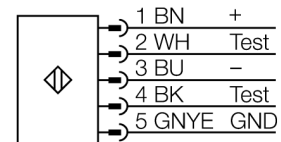

应用于设备安全领域的光幕
发射器
SLSE14-450Q5

- 人身安全 等级4级, 请参考 EN ISO 13849-1:2008
- 4级 依据IEC 61496-1,-2
- SIL 3 符合IEC 61508
- M12x 1, 5芯针头接插件
- 测试功能
- 防护等级IP65
- 通过DIP开关调节
- 工作电压 24 VDC +/-15%
- 分辨率 14 mm
- 扫描区域450 mm
- 设备包含2个 EZA-MBK-11 安装支架; 900 mm 设备或增加更长包括 1 EZA-MBK-12

型号	SLSE14-450Q5
货号	3071214
工作模式	反光板
发光模式	IR
波长	950 nm
Optical resolution	14 mm
最大检测范围 [mm]	100...6000 mm
Detection zone height	450 mm
环境温度	0...+50 °C
工作电压	20...28VDC
漏波纹	< 10 % U _s
短路保护	是
反极性保护	是
响应时间	< 19 ms
设计	方型, EZ-Screen
尺寸	45x 36x 522 mm
外壳材料	金属, 铝, 黄
镜头	塑料, 丙烯酸
连接	接插件, M12 x 1
防护等级	IP65
工作电压指示	LED指示灯 绿

接线图

功能原理

高分辨率用于人身防护的安全光幕是由一个发射器和一个接收器组成的。光学同步系统实现发射器和接收器之间冗余连接。安全开关的输出信号直接与负载继电器相连,能直接关闭设备运转。符合IEC 61496 标准的4级人身安全等级是通过开关装置和共有的多冗余中央处理控制单元的两路监控功能来实现的。

应用于设备安全领域的光幕
发射器
SLSE14-450Q5

TURCK

Industrial
Automation