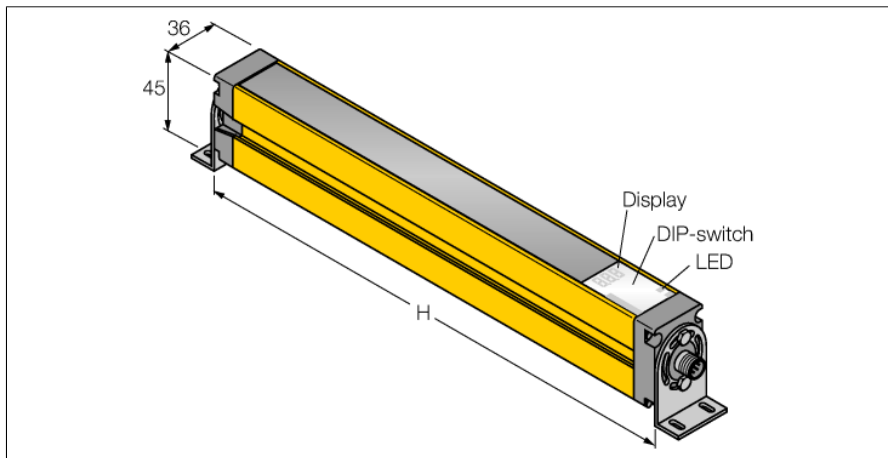

Lichtgordijn voor personenbeveiliging zender SLSE14-600Q5

- personenbeschermingsgraad Cat 4 PL e volgens EN ISO 13849-1:2008
- type 4 volgens IEC 61496-1,-2
- SIL 3 volgens IEC 61508
- M12 x 1 connector, 5-polig
- testfunctie
- beschermingsgraad IP65
- instelling via DIP-switch
- bedrijfsspanning 24 VDC +/-15%
- resolutie 14 mm
- bewakingshoogte 600 mm
- Bij elk apparaat zijn twee bevestigingsbeugels EZA-MBK-11 inbegrepen, bij apparaatlengten vanaf 900 mm een extra bevestigingsbeugel EZA-MBK-12

Type	SLSE14-600Q5
Ident no.	3071215

Systeemuitvoering	lichtgordijn
Lichtsoort	IR
Golflengte	950 nm
Optische resolutie	14 mm
Reikwijdte	100...6000mm
Hoogte bewakingsveld	600 mm
Omgevingstemperatuur	0...+50 °C

Bedrijfsspanning U_s	20...28 VDC
Restriempelspanning	< 10 % U_s
Kortsluitbeveiliging	ja
Ompoolbeveiliging	ja
Aanspreektijd	< 23 ms

Bouwvorm	rechthoekig, EZ-Screen
Afmetingen	45 x 36 x 671 mm
Materiaal behuizing	metaal, AL, geel
Lens	kunststof, acryl
Aansluiting	male, M12 x 1
Beschermingsgraad	IP65

Bedrijfsspanningsindicatie	LEDgroen
-----------------------------------	----------

Aansluitschema

Functieprincipe

Het lichtgordijn voor personenbeveiliging met hoge resolutie bestaat uit een zender en ontvanger. Aangezien het systeem optisch gesynchroniseerd wordt, is er geen bedrading tussen de zender en ontvanger vereist. De veiligheidsschakeluitgangen van de ontvanger worden direct met een lastrelais verbonden en doen de gevaarlijke machinecyclus onmiddellijk stoppen. Via de tweekanalige bewaking van het schakelapparaat en de diversitair redundante opbouw, waarbij twee processoren een wederzijdse controle tot stand brengen, wordt aan de personenbeveiligingscategorie 4 volgens IEC 61496-1 voldaan.