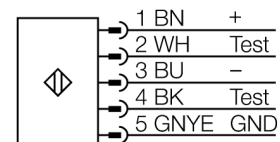

Aansluitschema

Functieprincipe

Het lichtgordijn voor personenbeveiliging met hoge resolutie bestaat uit een zender en ontvanger. Aangezien het systeem optisch gesynchroniseerd wordt, is er geen bedrading tussen de zender en ontvanger vereist. De veiligheidsschakeluitgangen van de ontvanger worden direct met een lastrelais verbonden en doen de gevaarlijke machinecyclus onmiddellijk stoppen. Via de tweekanalige bewaking van het schakelapparaat en de diversitair redundante opbouw, waarbij twee processoren een wederzijdse controle tot stand brengen, wordt aan de personenbeveiligingscategorie 4 volgens IEC 61496-1 voldaan.