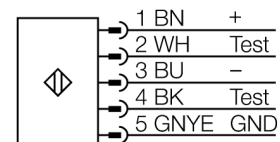

Typenbezeichnung	SLSE14-600Q5
Ident-Nr.	3071215

Betriebsart	Lichtvorhang
Lichtart	IR
Wellenlänge	950 nm
Optische Auflösung	14 mm
Reichweite	100...6000mm
Überwachungsfeldhöhe	600 mm
Umgebungstemperatur	0...+50°C

Betriebsspannung	20... 28 VDC
Restwelligkeit	< 10 % U _s
Kurzschlusschutz	ja
Verpolungsschutz	ja
Ansprechzeit	< 23 ms

Bauform	Quader, EZ-Screen
Abmessungen	45 x 36 x 671 mm
Gehäusewerkstoff	Metall, AL, gelb
Linse	Kunststoff, Acryl
Anschluss	Steckverbinder, M12 x 1
Schutzart	IP65

Betriebsspannungsanzeige	LED grün
---------------------------------	----------

Anschlussbild

Funktionsprinzip

Der hochauflösende Personenschutz-Sicherheitslichtvorhang besteht aus Sender und Empfänger. Da das System optisch synchronisiert wird, ist keine Verdrahtung zwischen der Sende- und Empfangseinheit erforderlich. Die Sicherheitsschaltausgänge des Empfängers werden direkt mit einem Lastrelais verbunden und bewirken den sofortigen Stopp des gefährlichen Maschinenzyklus. Über die zweikanalige Überwachung des Schaltgerätes und den diversitär redundanten Aufbau, bei dem zwei Prozessoren eine gegenseitige Kontrolle bewirken, wird die Personenschutzart Typ 4 nach IEC 61496 erfüllt.