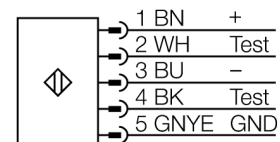

Typenbezeichnung	SLSE14-750Q5
Ident-Nr.	3071216

Betriebsart	Lichtvorhang
Lichtart	IR
Wellenlänge	950 nm
Optische Auflösung	14 mm
Reichweite	100...6000mm
Überwachungsfeldhöhe	750 mm
Umgebungstemperatur	0...+50°C

Betriebsspannung	20... 28 VDC
Restwelligkeit	< 10 % U_s
Kurzschlusschutz	ja
Verpolungsschutz	ja
Ansprechzeit	< 27 ms

Bauform	Quader, EZ-Screen
Abmessungen	45 x 36 x 821 mm
Gehäusewerkstoff	Metall, AL, gelb
Linse	Kunststoff, Acryl
Anschluss	Steckverbinder, M12 x 1
Schutzart	IP65

Betriebsspannungsanzeige	LED grün
---------------------------------	----------

Anschlussbild

Funktionsprinzip

Der hochauflösende Personenschutz-Sicherheitslichtvorhang besteht aus Sender und Empfänger. Da das System optisch synchronisiert wird, ist keine Verdrahtung zwischen der Sende- und Empfangseinheit erforderlich. Die Sicherheitsschaltausgänge des Empfängers werden direkt mit einem Lastrelais verbunden und bewirken den sofortigen Stopp des gefährlichen Maschinenzyklus. Über die zweikanalige Überwachung des Schaltgerätes und den diversitär redundanten Aufbau, bei dem zwei Prozessoren eine gegenseitige Kontrolle bewirken, wird die Personenschutzart Typ 4 nach IEC 61496 erfüllt.