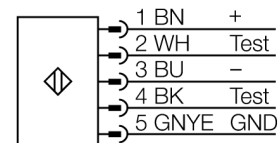

**barrera luminosa de seguridad  
emisor  
SLSE14-750Q5**

- tipo de protección personal Cat 4, nivel de rendimiento (PL) e según EN ISO 13849-1:2008
- tipo 4 según IEC 61496-1,-2
- SIL 3 de acuerdo con la IEC 61508
- clavija M12 x 1, 5-polos
- función de test
- grado de protección IP65
- ajuste vía el interruptor DIP
- tensión de servicio 24 VCC +-15%
- resolución 14 mm
- altura del campo de detección 750 mm
- Cada aparato incluye dos ángulos de soporte EZA-MBK-11 en el volumen de suministro, y para longitudes del aparato a partir de 900 mm un ángulo de soporte EZA-MBK-12 adicional

<b>Designación de tipo</b>	SLSE14-750Q5
Nº de identificación	3071216
<b>Modo de funcionamiento</b>	barrera luminosa
Tipo de luz	IR
Longitud de onda	950 nm
Resolución óptica	14 mm
Alcance	100...6000 mm
Altura de la zona de detección	750 mm
Temperatura ambiente	0... +50°C
<b>Tensión de servicio</b>	20...28 VDC
Ondulación residual	< 10 % U <sub>s</sub>
Protección cortocircuito	sí
Protección contra polaridad inversa	sí
Tiempo de respuesta	< 27 ms
<b>Modelo</b>	rectangular, EZ-Screen
Medidas	45 x 36 x 821 mm
Material de la carcasa	metal, AL, amarillo
Lente	plástico, acrílico
Conexión	conector, M12 x 1
Grado de protección	IP65
<b>Indicación de la tensión de servicio</b>	LED verde

**Esquema de conexiones**

**Principio de funcionamiento**

La barrera de seguridad de alta resolución para la protección personal se compone de emisor y receptor. El sistema está sincronizado ópticamente por lo que no es necesario ningún cableado entre en el sensor y el receptor. Las salidas de conmutación de seguridad del receptor están conectadas directamente con un relé de carga deteniendo inmediatamente el ciclo de la máquina que representa un peligro. La categoría 4 de protección personal de acuerdo a IEC 61496-1 se cumple gracias a la supervisión del dispositivo de conmutación y de la construcción de diversidad redundante con control de procesos mutuos.