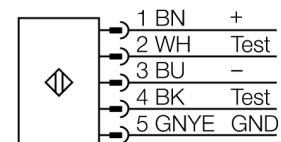

Aansluitschema

Bedrijfsspanning U_s	20...28 VDC
Restriimpelspanning	< 10 % U_s
Kortsluitbeveiliging	ja
Ompoolbeveiliging	ja
Aanspreektijd	< 32 ms

Functieprincipe

Het lichtgordijn voor personenbeveiliging met hoge resolutie bestaat uit een zender en ontvanger. Aangezien het systeem optisch gesynchroniseerd wordt, is er geen bedrading tussen de zender en ontvanger vereist. De veiligheidsschakeluitgangen van de ontvanger worden direct met een lastrelais verbonden en doen de gevaarlijke machinecyclus onmiddellijk stoppen. Via de tweekanalige bewaking van het schakelapparaat en de diversitair redundante opbouw, waarbij twee processoren een wederzijdse controle tot stand brengen, wordt aan de personenbeveiligingscategorie 4 volgens IEC 61496-1 voldaan.

Bouwvorm	rechthoekig, EZ-Screen
Afmetingen	45 x 36 x 971 mm
Materiaal behuizing	metaal, AL, geel
Lens	kunststof, acryl
Aansluiting	male, M12 x 1
Beschermingsgraad	IP65

Bedrijfsspanningsindicatie	LEDgroen