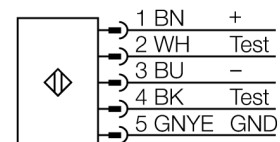

Personenschutz Lichtvorhang

Sender

SLSE14-900Q5

- Personenschutzart Cat 4, PL e nach EN ISO 13849-1:2008
- Typ 4 nach IEC 61496-1,-2
- SIL 3 nach IEC 61508
- Stecker M12 x 1, 5-polig
- Testfunktion
- Schutzart IP65
- Einstellung über DIP-Schalter
- Betriebsspannung 24 VDC +-15%
- Auflösung 14 mm
- Überwachungsfeldhöhe 900 mm
- Bei jedem Gerät sind zwei Haltewinkel EZA-MBK-11 im Lieferumfang enthalten, bei Gerätelängen ab 900 mm ein zusätzlicher Haltewinkel EZA-MBK-12

Typenbezeichnung	SLSE14-900Q5
Ident-Nr.	3071217
Betriebsart	Lichtvorhang
Lichtart	IR
Wellenlänge	950 nm
Optische Auflösung	14 mm
Reichweite	100...6000mm
Überwachungsfeldhöhe	900 mm
Umgebungstemperatur	0...+50°C
Betriebsspannung	20... 28 VDC
Restwelligkeit	< 10 % U _s
Kurzschlusschutz	ja
Verpolungsschutz	ja
Ansprechzeit	< 32 ms
Bauform	Quader, EZ-Screen
Abmessungen	45 x 36 x 971 mm
Gehäusewerkstoff	Metall, AL, gelb
Linse	Kunststoff, Acryl
Anschluss	Steckverbinder, M12 x 1
Schutzart	IP65
Betriebsspannungsanzeige	LED grün

Anschlussbild

Funktionsprinzip

Der hochauflösende Personenschutz-Sicherheitslichtvorhang besteht aus Sender und Empfänger. Da das System optisch synchronisiert wird, ist keine Verdrahtung zwischen der Sende- und Empfangseinheit erforderlich. Die Sicherheitsschaltausgänge des Empfängers werden direkt mit einem Lastrelais verbunden und bewirken den sofortigen Stopp des gefährlichen Maschinenzyklus. Über die zweikanalige Überwachung des Schaltgerätes und den diversitär redundanten Aufbau, bei dem zwei Prozessoren eine gegenseitige Kontrolle bewirken, wird die Personenschutzart Typ 4 nach IEC 61496 erfüllt.

Anschlusszubehör

Typ	Ident-Nr.		Maßbild
QDE-515D	3070880	Anschlusskabel, PVC, gelb, Länge: 4.57 m, Kupplung, M12 x 1, 5-polig	
QDE-525D	3070881	Anschlusskabel, PVC, gelb, Länge: 7.62 m, Kupplung, M12 x 1, 5-polig	
QDE-550D	3070882	Anschlusskabel, PVC, gelb, Länge: 15.3 m, Kupplung, M12 x 1, 5-polig	
QDE-575D	3071464	Anschlusskabel, PVC, gelb, Länge: 22.9 m, Kupplung, M12 x 1, 5-polig	