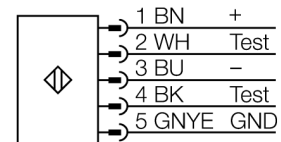

应用于设备安全领域的光幕
发射器
SLSE14-900Q5

- 人身安全 等级4级, 请参考 EN ISO 13849-1:2008
- 4级 依据IEC 61496-1,-2
- SIL 3 符合IEC 61508
- M12x 1, 5芯针头接插件
- 测试功能
- 防护等级IP65
- 通过DIP开关调节
- 工作电压 24 VDC +/-15%
- 分辨率 14 mm
- 扫描区域900 mm
- 设备包含2个 EZA-MBK-11 安装支架; 900 mm 设备或增加更长包括 1 EZA-MBK-12

型号	SLSE14-900Q5
货号	3071217
工作模式	反光板
发光模式	IR
波长	950 nm
Optical resolution	14 mm
最大检测范围 [mm]	100...6000 mm
Detection zone height	900 mm
环境温度	0...+50 °C
工作电压	20...28VDC
漏波纹	< 10 % U _s
短路保护	是
反极性保护	是
响应时间	< 32 ms
设计	方型, EZ-Screen
尺寸	45x 36x 971 mm
外壳材料	金属, 铝, 黄
镜头	塑料, 丙烯酸
连接	接插件, M12 x 1
防护等级	IP65
工作电压指示	LED指示灯 绿

接线图

功能原理

高分辨率用于人身防护的安全光幕是由一个发射器和一个接收器组成的。光学同步系统实现发射器和接收器之间冗余连接。安全开关的输出信号直接与负载继电器相连,能直接关闭设备运转。符合IEC 61496 标准的4级人身安全等级是通过开关装置和共有的多冗余中央处理控制单元的两路监控功能来实现的。

应用于设备安全领域的光幕
发射器
SLSE14-900Q5

TURCK

Industrial
Automation