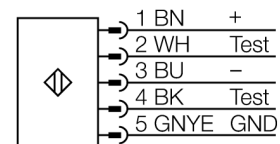

Personenschutz Lichtvorhang

Sender

SLSE14-1050Q5

- Personenschutzart Cat 4, PL e nach EN ISO 13849-1:2008
- Typ 4 nach IEC 61496-1,-2
- SIL 3 nach IEC 61508
- Stecker M12 x 1, 5-polig
- Testfunktion
- Schutzart IP65
- Einstellung über DIP-Schalter
- Betriebsspannung 24 VDC \pm 15%
- Auflösung 14 mm
- Überwachungsfeldhöhe 1050 mm
- Bei jedem Gerät sind zwei Haltewinkel EZA-MBK-11 im Lieferumfang enthalten, bei Gerätelängen ab 900 mm ein zusätzlicher Haltewinkel EZA-MBK-12

Typenbezeichnung	SLSE14-1050Q5
Ident-Nr.	3071218
Betriebsart	Lichtvorhang
Lichtart	IR
Wellenlänge	950 nm
Optische Auflösung	14 mm
Reichweite	100...6000mm
Überwachungsfeldhöhe	1050 mm
Umgebungstemperatur	0...+50°C
Betriebsspannung	20... 28 VDC
Restwelligkeit	< 10 % U_s
Kurzschlusschutz	ja
Verpolungsschutz	ja
Ansprechzeit	< 36 ms
Bauform	Quader, EZ-Screen
Abmessungen	45 x 36 x 1120 mm
Gehäusewerkstoff	Metall, AL, gelb
Linse	Kunststoff, Acryl
Anschluss	Steckverbinder, M12 x 1
Schutzart	IP65
Betriebsspannungsanzeige	LED grün

Anschlussbild

Funktionsprinzip

Der hochauflösende Personenschutz-Sicherheitslichtvorhang besteht aus Sender und Empfänger. Da das System optisch synchronisiert wird, ist keine Verdrahtung zwischen der Sende- und Empfangseinheit erforderlich. Die Sicherheitsschaltausgänge des Empfängers werden direkt mit einem Lastrelais verbunden und bewirken den sofortigen Stopp des gefährlichen Maschinenzyklus. Über die zweikanalige Überwachung des Schaltgerätes und den diversitär redundanten Aufbau, bei dem zwei Prozessoren eine gegenseitige Kontrolle bewirken, wird die Personenschutzart Typ 4 nach IEC 61496 erfüllt.