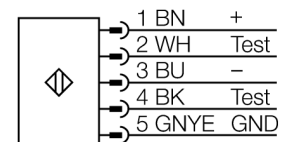

Type	SLSE14-1200Q5
Ident no.	3071219

Systeemuitvoering	lichtgordijn
Lichtsoort	IR
Golflengte	950 nm
Optische resolutie	14 mm
Reikwijdte	100...6000mm
Hoogte bewakingsveld	1200 mm
Omgevingstemperatuur	0...+50 °C

Bedrijfsspanning U_s	20...28 VDC
Restriempelspanning	< 10 % U_s
Kortsluitbeveiliging	ja
Ompoolbeveiliging	ja
Aanspreektijd	< 40 ms

Bouwvorm	rechthoekig, EZ-Screen
Afmetingen	45 x 36 x 1270 mm
Materiaal behuizing	metaal, AL, geel
Lens	kunststof, acryl
Aansluiting	male, M12 x 1
Beschermingsgraad	IP65

Bedrijfsspanningsindicatie	LEDgroen
-----------------------------------	----------

Aansluitschema

Functieprincipe

Het lichtgordijn voor personenbeveiliging met hoge resolutie bestaat uit een zender en ontvanger. Aangezien het systeem optisch gesynchroniseerd wordt, is er geen bedrading tussen de zender en ontvanger vereist. De veiligheidsschakeluitgangen van de ontvanger worden direct met een lastrelais verbonden en doen de gevaarlijke machinecyclus onmiddellijk stoppen. Via de tweekanalige bewaking van het schakelapparaat en de diversitair redundante opbouw, waarbij twee processoren een wederzijdse controle tot stand brengen, wordt aan de personenbeveiligingscategorie 4 volgens IEC 61496-1 voldaan.

Verbindingtoebehoren

Type	Ident no.		Afmetingen
QDE-515D	3070880	aansluitkabel, PVC, geel, lengte: 4.57 m contraconnector, M12 x 1, 5-polig	
QDE-525D	3070881	aansluitkabel, PVC, geel, lengte: 2.44 m, contraconnector, M12 x 1, 8-polig, op stekker, M12 x 1, 8-polig	
QDE-550D	3070882	aansluitkabel, PVC, geel, lengte: 15.3 m contraconnector, M12 x 1, 5-polig	
QDE-575D	3071464	aansluitkabel, PVC, geel, lengte: 22.9 m contraconnector, M12 x 1, 5-polig	