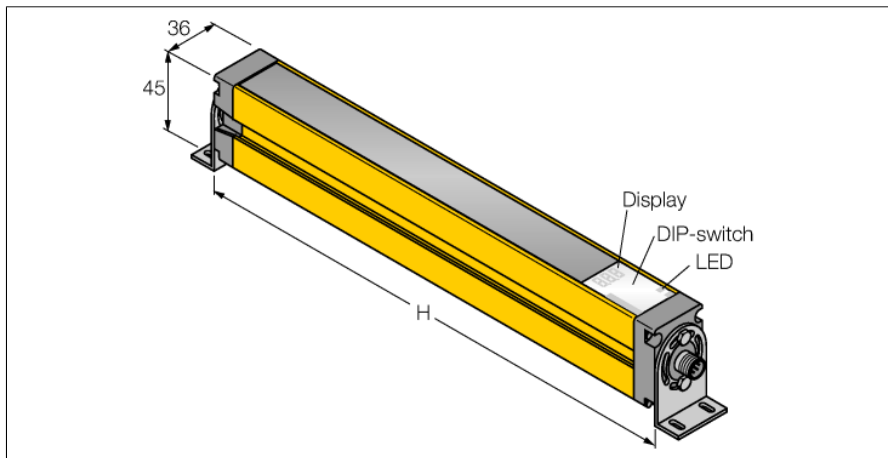

Lichtgordijn voor personenbeveiliging zender SLSE14-1200Q5

- personenbeschermingsgraad Cat 4 PL e volgens EN ISO 13849-1:2008
- type 4 volgens IEC 61496-1,-2
- SIL 3 volgens IEC 61508
- M12 x 1 connector, 5-polig
- testfunctie
- beschermingsgraad IP65
- instelling via DIP-switch
- bedrijfsspanning 24 VDC +/-15%
- resolutie 14 mm
- bewakingshoogte 1200 mm
- Bij elk apparaat zijn twee bevestigingsbeugels EZA-MBK-11 inbegrepen, bij apparaatlengten vanaf 900 mm een extra bevestigingsbeugel EZA-MBK-12

Type	SLSE14-1200Q5
Ident no.	3071219

Systeemuitvoering	lichtgordijn
Lichtsoort	IR
Golflengte	950 nm
Optische resolutie	14 mm
Reikwijdte	100...6000mm
Hoogte bewakingsveld	1200 mm
Omgevingstemperatuur	0...+50 °C

Bedrijfsspanning U_s	20...28 VDC
Restriempelspanning	< 10 % U_s
Kortsluitbeveiliging	ja
Ompoolbeveiliging	ja
Aanspreektijd	< 40 ms

Bouwvorm	rechthoekig, EZ-Screen
Afmetingen	45 x 36 x 1270 mm
Materiaal behuizing	metaal, AL, geel
Lens	kunststof, acryl
Aansluiting	male, M12 x 1
Beschermingsgraad	IP65

Bedrijfsspanningsindicatie	LEDgroen
-----------------------------------	----------

Aansluitschema

Functieprincipe

Het lichtgordijn voor personenbeveiliging met hoge resolutie bestaat uit een zender en ontvanger. Aangezien het systeem optisch gesynchroniseerd wordt, is er geen bedrading tussen de zender en ontvanger vereist. De veiligheidsschakeluitgangen van de ontvanger worden direct met een lastrelais verbonden en doen de gevaarlijke machinecyclus onmiddellijk stoppen. Via de tweekanalige bewaking van het schakelapparaat en de diversitair redundante opbouw, waarbij twee processoren een wederzijdse controle tot stand brengen, wordt aan de personenbeveiligingscategorie 4 volgens IEC 61496-1 voldaan.