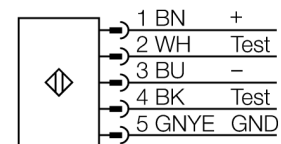

Personenschutz Lichtvorhang

Sender

SLSE14-1200Q5

- Personenschutzart Cat 4, PL e nach EN ISO 13849-1:2008
- Typ 4 nach IEC 61496-1,-2
- SIL 3 nach IEC 61508
- Stecker M12 x 1, 5-polig
- Testfunktion
- Schutzart IP65
- Einstellung über DIP-Schalter
- Betriebsspannung 24 VDC +-15%
- Auflösung 14 mm
- Überwachungsfeldhöhe 1200 mm
- Bei jedem Gerät sind zwei Haltewinkel EZA-MBK-11 im Lieferumfang enthalten, bei Gerätelängen ab 900 mm ein zusätzlicher Haltewinkel EZA-MBK-12

Typenbezeichnung	SLSE14-1200Q5
Ident-Nr.	3071219
Betriebsart	Lichtvorhang
Lichtart	IR
Wellenlänge	950 nm
Optische Auflösung	14 mm
Reichweite	100...6000mm
Überwachungsfeldhöhe	1200 mm
Umgebungstemperatur	0...+50°C
Betriebsspannung	20... 28 VDC
Restwelligkeit	< 10 % U _s
Kurzschlusschutz	ja
Verpolungsschutz	ja
Ansprechzeit	< 40 ms
Bauform	Quader, EZ-Screen
Abmessungen	45 x 36 x 1270 mm
Gehäusewerkstoff	Metall, AL, gelb
Linse	Kunststoff, Acryl
Anschluss	Steckverbinder, M12 x 1
Schutzart	IP65
Betriebsspannungsanzeige	LED grün

Anschlussbild

Funktionsprinzip

Der hochauflösende Personenschutz-Sicherheitslichtvorhang besteht aus Sender und Empfänger. Da das System optisch synchronisiert wird, ist keine Verdrahtung zwischen der Sende- und Empfangseinheit erforderlich. Die Sicherheitsschaltausgänge des Empfängers werden direkt mit einem Lastrelais verbunden und bewirken den sofortigen Stopp des gefährlichen Maschinenzyklus. Über die zweikanalige Überwachung des Schaltgerätes und den diversitär redundanten Aufbau, bei dem zwei Prozessoren eine gegenseitige Kontrolle bewirken, wird die Personenschutzart Typ 4 nach IEC 61496 erfüllt.