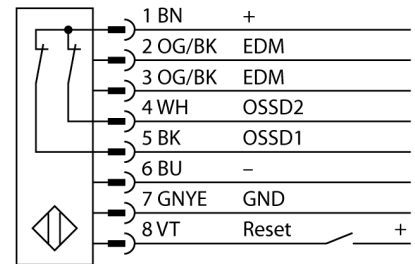

**Lichtgordijn voor personenbeveiliging
ontvanger
SLSR14-150Q8**

- personenbeschermingsgraad Cat 4 PL e volgens EN ISO 13849-1:2008
- type 4 volgens IEC 61496-1,-2
- SIL 3 volgens IEC 61508
- M12 x 1 connector, 8-polig
- blanking functie
- beschermingsgraad IP65
- instelling via DIP-switch
- bedrijfsspanning 24 VDC +/-15%
- resolutie 14 mm
- bewakingshoogte 150 mm
- Bij elk apparaat zijn twee bevestigingsbeugels EZA-MBK-11 inbegrepen, bij apparaatlengten vanaf 900 mm een extra bevestigingsbeugel EZA-MBK-12

Type	SLSR14-150Q8
Ident no.	3071220
Systeemuitvoering	lichtgordijn
Optische resolutie	14 mm
Reikwijdte	100...6000mm
Hoogte bewakingsveld	150 mm
Omgevingstemperatuur	0...+50 °C
Bedrijfsspanning U_s	20...28 VDC
Restriempelspanning	< 10 % U _s
Eigen stroomopname I _s	≤ 275 mA
Kortsluitbeveiliging	ja
Ompoolbeveiliging	ja
Uitgangsfunctie	2x N.C., 2 x PNP
Stroomuitgang	0...500mA
Aanspreektijd	< 11 ms
Bouwvorm	rechthoekig, EZ-Screen
Afmetingen	45 x 36 x 262 mm
Materiaal behuizing	metaal, AL, geel
Lens	kunststof, acryl
Aansluiting	male, M12 x 1
Beschermingsgraad	IP65
Bedrijfsspanningsindicatie	LEDgroen
Schakeltoestandsindicatie	2-kleuren-LEDrood

Aansluitschema

Functieprincipe

Het lichtgordijn voor personenbeveiliging met hoge resolutie bestaat uit een zender en ontvanger. Aangezien het systeem optisch gesynchroniseerd wordt, is er geen bedrading tussen de zender en ontvanger vereist. De veiligheidsschakeluitgangen van de ontvanger worden direct met een lastrelais verbonden en doen de gevaarlijke machinecyclus onmiddellijk stoppen. Via de tweekanale bewaking van het schakelapparaat en de diversitair redundante opbouw, waarbij twee processoren een wederzijdse controle tot stand brengen, wordt aan de personenbeveiligingscategorie 4 volgens IEC 61496-1 voldaan.