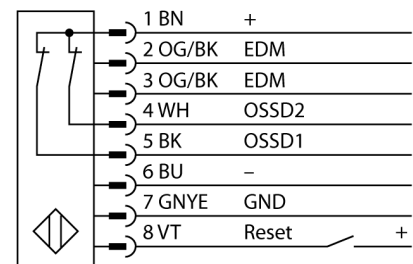

Personenschutz Lichtvorhang

Empfänger

SLSR14-450Q8

- Personenschutzart Cat 4, PL e nach EN ISO 13849-1:2008
- Typ 4 nach IEC 61496-1,-2
- SIL 3 nach IEC 61508
- Stecker M12 x 1, 8-polig
- Blanking Funktion
- Schutzart IP65
- Einstellung über DIP-Schalter
- Betriebsspannung 24 VDC +/-15%
- Auflösung 14 mm
- Überwachungsfeldhöhe 450 mm
- Bei jedem Gerät sind zwei Haltewinkel EZA-MBK-11 im Lieferumfang enthalten, bei Gerätelängen ab 900 mm ein zusätzlicher Haltewinkel EZA-MBK-12

Typenbezeichnung	SLSR14-450Q8
Ident-Nr.	3071222
Betriebsart	Lichtvorhang
Optische Auflösung	14 mm
Reichweite	100...6000mm
Überwachungsfeldhöhe	450 mm
Umgebungstemperatur	0...+50°C
Betriebsspannung	20... 28 VDC
Restwelligkeit	< 10 % U _s
Leerlaufstrom I ₀	≤ 275 mA
Kurzschlusschutz	ja
Verpolungsschutz	ja
Ausgangsfunktion	2x Öffner, 2 x PNP
Stromausgang	0...500mA
Ansprechzeit	< 19 ms
Bauform	Quader, EZ-Screen
Abmessungen	45 x 36 x 522 mm
Gehäusewerkstoff	Metall, AL, gelb
Linse	Kunststoff, Acryl
Anschluss	Steckverbinder, M12 x 1
Schutzart	IP65
Betriebsspannungsanzeige	LED grün
Schaltzustandsanzeige	2-Farben-LED, rot

Anschlussbild

Funktionsprinzip

Der hochauflösende Personenschutz-Sicherheitslichtvorhang besteht aus Sender und Empfänger. Da das System optisch synchronisiert wird, ist keine Verdrahtung zwischen der Sende- und Empfangseinheit erforderlich. Die Sicherheitsschaltausgänge des Empfängers werden direkt mit einem Lastrelais verbunden und bewirken den sofortigen Stopp des gefährlichen Maschinenzyklus. Über die zweikanalige Überwachung des Schaltgerätes und den diversitär redundanten Aufbau, bei dem zwei Prozessoren eine gegenseitige Kontrolle bewirken, wird die Personenschutzart Typ 4 nach IEC 61496 erfüllt.

Anschlusszubehör

Typ	Ident-Nr.		Maßbild
QDE-815D	3070883	Anschlusskabel, PVC, gelb, Länge: 4.57 m, Kupplung, M12 x 1, 8-polig	
QDE-825D	3070884	Anschlusskabel, PVC, gelb, Länge: 7.62 m, Kupplung, M12 x 1, 8-polig	