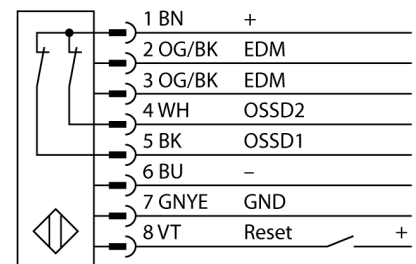

**Lichtgordijn voor personenbeveiliging  
ontvanger  
SLSR14-600Q8**

- personenbeschermingsgraad Cat 4 PL e volgens EN ISO 13849-1:2008
- type 4 volgens IEC 61496-1,-2
- SIL 3 volgens IEC 61508
- M12 x 1 connector, 8-polig
- blanking functie
- beschermingsgraad IP65
- instelling via DIP-switch
- bedrijfsspanning 24 VDC +/-15%
- resolutie 14 mm
- bewakingshoogte 600 mm
- Bij elk apparaat zijn twee bevestigingsbeugels EZA-MBK-11 inbegrepen, bij apparaatlengten vanaf 900 mm een extra bevestigingsbeugel EZA-MBK-12

<b>Type</b>	SLSR14-600Q8
Ident no.	3071223
<b>Systeemuitvoering</b>	lichtgordijn
Optische resolutie	14 mm
Reikwijdte	100...6000mm
Hoogte bewakingsveld	600 mm
Omgevingstemperatuur	0...+50 °C
<b>Bedrijfsspanning <math>U_s</math></b>	20...28 VDC
Restriempelspanning	< 10 % $U_s$
Eigen stroomopname $I_s$	≤ 275 mA
Kortsluitbeveiliging	ja
Ompoolbeveiliging	ja
Uitgangsfunctie	2x N.C., 2 x PNP
Stroomuitgang	0...500mA
Aanspreektijd	< 23 ms
<b>Bouwvorm</b>	rechthoekig, EZ-Screen
Afmetingen	45 x 36 x 671 mm
Materiaal behuizing	metaal, AL, geel
Lens	kunststof, acryl
Aansluiting	male, M12 x 1
Beschermingsgraad	IP65
<b>Bedrijfsspanningsindicatie</b>	LEDgroen
Schakeltoestandsindicatie	2-kleuren-LEDrood

**Aansluitschema**

**Functieprincipe**

Het lichtgordijn voor personenbeveiliging met hoge resolutie bestaat uit een zender en ontvanger. Aangezien het systeem optisch gesynchroniseerd wordt, is er geen bedrading tussen de zender en ontvanger vereist. De veiligheidsschakeluitgangen van de ontvanger worden direct met een lastrelais verbonden en doen de gevaarlijke machinecyclus onmiddellijk stoppen. Via de tweekanale bewaking van het schakelapparaat en de diversitair redundante opbouw, waarbij twee processoren een wederzijdse controle tot stand brengen, wordt aan de personenbeveiligingscategorie 4 volgens IEC 61496-1 voldaan.