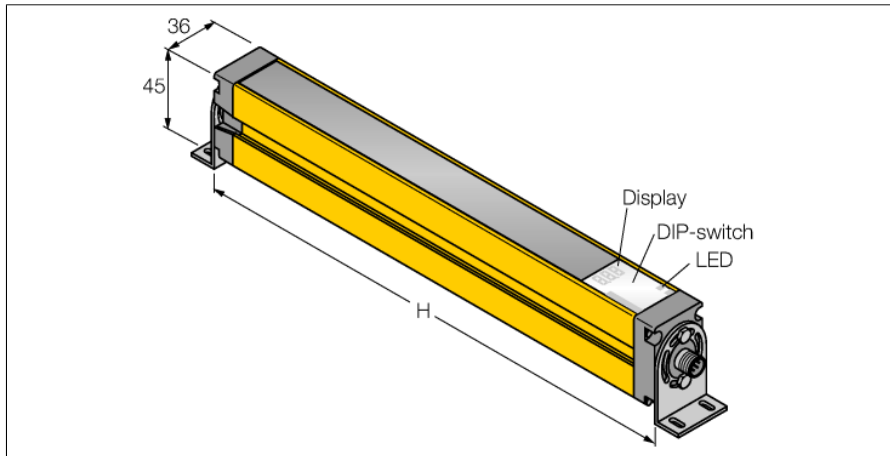

**Lichtgordijn voor personenbeveiliging  
ontvanger  
SLSR14-600Q8**

- personenbeschermingsgraad Cat 4 PL e volgens EN ISO 13849-1:2008
- type 4 volgens IEC 61496-1,-2
- SIL 3 volgens IEC 61508
- M12 x 1 connector, 8-polig
- blanking functie
- beschermingsgraad IP65
- instelling via DIP-switch
- bedrijfsspanning 24 VDC +/-15%
- resolutie 14 mm
- bewakingshoogte 600 mm
- Bij elk apparaat zijn twee bevestigingsbeugels EZA-MBK-11 inbegrepen, bij apparaatlengten vanaf 900 mm een extra bevestigingsbeugel EZA-MBK-12

<b>Type</b>	SLSR14-600Q8
Ident no.	3071223
<b>Systeemuitvoering</b>	lichtgordijn
Optische resolutie	14 mm
Reikwijdte	100...6000mm
Hoogte bewakingsveld	600 mm
Omgevingstemperatuur	0...+50 °C
<b>Bedrijfsspanning <math>U_s</math></b>	20...28 VDC
Restriempelspanning	< 10 % $U_s$
Eigen stroomopname $I_s$	≤ 275 mA
Kortsluitbeveiliging	ja
Ompoolbeveiliging	ja
Uitgangsfunctie	2x N.C., 2 x PNP
Stroomuitgang	0...500mA
Aanspreektijd	< 23 ms
<b>Bouwvorm</b>	rechthoekig, EZ-Screen
Afmetingen	45 x 36 x 671 mm
Materiaal behuizing	metaal, AL, geel
Lens	kunststof, acryl
Aansluiting	male, M12 x 1
Beschermingsgraad	IP65
<b>Bedrijfsspanningsindicatie</b>	LEDgroen
Schakeltoestandsindicatie	2-kleuren-LEDrood

**Aansluitschema**

**Functieprincipe**

Het lichtgordijn voor personenbeveiliging met hoge resolutie bestaat uit een zender en ontvanger. Aangezien het systeem optisch gesynchroniseerd wordt, is er geen bedrading tussen de zender en ontvanger vereist. De veiligheidsschakeluitgangen van de ontvanger worden direct met een lastrelais verbonden en doen de gevaarlijke machinecyclus onmiddellijk stoppen. Via de tweekanale bewaking van het schakelapparaat en de diversitair redundante opbouw, waarbij twee processoren een wederzijdse controle tot stand brengen, wordt aan de personenbeveiligingscategorie 4 volgens IEC 61496-1 voldaan.