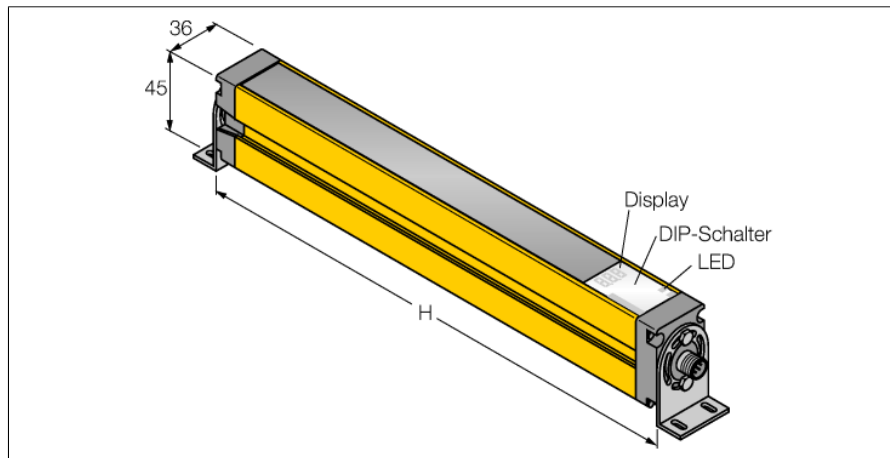

Personenschutz Lichtvorhang

Empfänger

SLSR14-600Q8

- Personenschutzart Cat 4, PL e nach EN ISO 13849-1:2008
- Typ 4 nach IEC 61496-1,-2
- SIL 3 nach IEC 61508
- Stecker M12 x 1, 8-polig
- Blanking Funktion
- Schutzart IP65
- Einstellung über DIP-Schalter
- Betriebsspannung 24 VDC +/-15%
- Auflösung 14 mm
- Überwachungsfeldhöhe 600 mm
- Bei jedem Gerät sind zwei Haltewinkel EZA-MBK-11 im Lieferumfang enthalten, bei Gerätelängen ab 900 mm ein zusätzlicher Haltewinkel EZA-MBK-12

Typenbezeichnung	SLSR14-600Q8
Ident-Nr.	3071223
Betriebsart	Lichtvorhang
Optische Auflösung	14 mm
Reichweite	100...6000mm
Überwachungsfeldhöhe	600 mm
Umgebungstemperatur	0...+50°C
Betriebsspannung	20... 28 VDC
Restwelligkeit	< 10 % U _s
Leerlaufstrom I ₀	≤ 275 mA
Kurzschlusschutz	ja
Verpolungsschutz	ja
Ausgangsfunktion	2x Öffner, 2 x PNP
Stromausgang	0...500mA
Ansprechzeit	< 23 ms
Bauform	Quader, EZ-Screen
Abmessungen	45 x 36 x 671 mm
Gehäusewerkstoff	Metall, AL, gelb
Linse	Kunststoff, Acryl
Anschluss	Steckverbinder, M12 x 1
Schutzart	IP65
Betriebsspannungsanzeige	LED grün
Schaltzustandsanzeige	2-Farben-LED, rot

Anschlussbild

Funktionsprinzip

Der hochauflösende Personenschutz-Sicherheitslichtvorhang besteht aus Sender und Empfänger. Da das System optisch synchronisiert wird, ist keine Verdrahtung zwischen der Sende- und Empfangseinheit erforderlich. Die Sicherheitsschaltausgänge des Empfängers werden direkt mit einem Lastrelais verbunden und bewirken den sofortigen Stopp des gefährlichen Maschinenzyklus. Über die zweikanalige Überwachung des Schaltgerätes und den diversitär redundanten Aufbau, bei dem zwei Prozessoren eine gegenseitige Kontrolle bewirken, wird die Personenschutzart Typ 4 nach IEC 61496 erfüllt.

Anschlusszubehör

Typ	Ident-Nr.		Maßbild
QDE-815D	3070883	Anschlusskabel, PVC, gelb, Länge: 4.57 m, Kupplung, M12 x 1, 8-polig	
QDE-825D	3070884	Anschlusskabel, PVC, gelb, Länge: 7.62 m, Kupplung, M12 x 1, 8-polig	