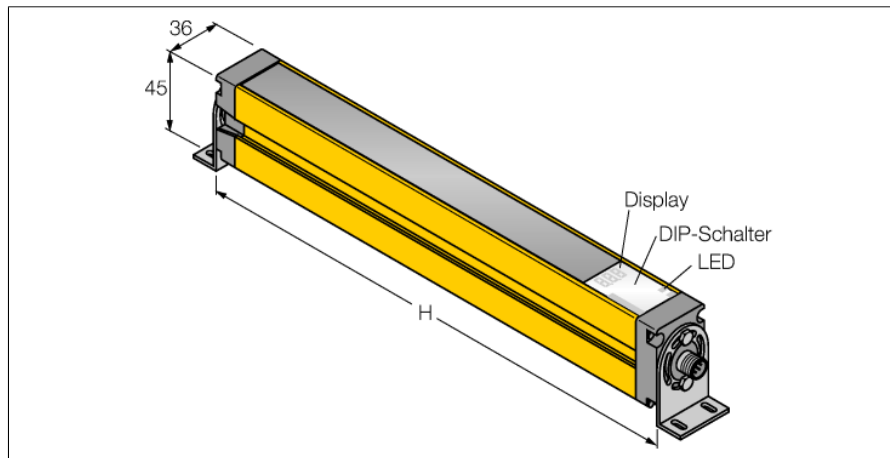

Personenschutz Lichtvorhang

Sender

SLSE30-1650Q5

- Personenschutzart Cat 4, PL e nach EN ISO 13849-1:2008
- Typ 4 nach IEC 61496-1,-2
- SIL 3 nach IEC 61508
- Stecker M12 x 1, 5-polig
- Testfunktion
- Schutzart IP65
- Einstellung über DIP-Schalter
- Betriebsspannung 24 VDC +/-15%
- Auflösung 30 mm
- Überwachungsfeldhöhe 1650 mm
- Bei jedem Gerät sind zwei Haltewinkel EZA-MBK-11 im Lieferumfang enthalten, bei Gerätelängen ab 900 mm ein zusätzlicher Haltewinkel EZA-MBK-12

Typenbezeichnung	SLSE30-1650Q5
Ident-Nr.	3071246
Betriebsart	Lichtvorhang
Lichtart	IR
Wellenlänge	950 nm
Optische Auflösung	30 mm
Reichweite	100...18000mm
Überwachungsfeldhöhe	1650 mm
Umgebungstemperatur	0...+50°C
Betriebsspannung	20... 28 VDC
Restwelligkeit	< 10 % U _s
Kurzschlusschutz	ja
Verpolungsschutz	ja
Ansprechzeit	< 30 ms
Bauform	Quader, EZ-Screen
Abmessungen	45 x 36 x 1719 mm
Gehäusewerkstoff	Metall, AL, gelb
Linse	Kunststoff, Acryl
Anschluss	Steckverbinder, M12 x 1
Schutzart	IP65
Betriebsspannungsanzeige	LED grün

Anschlussbild

Funktionsprinzip

Der hochauflösende Personenschutz-Sicherheitslichtvorhang besteht aus Sender und Empfänger. Da das System optisch synchronisiert wird, ist keine Verdrahtung zwischen der Sende- und Empfangseinheit erforderlich. Die Sicherheitsschaltausgänge des Empfängers werden direkt mit einem Lastrelais verbunden und bewirken den sofortigen Stopp des gefährlichen Maschinenzyklus. Über die zweikanalige Überwachung des Schaltgerätes und den diversitär redundanten Aufbau, bei dem zwei Prozessoren eine gegenseitige Kontrolle bewirken, wird die Personenschutzart Typ 4 nach IEC 61496 erfüllt.