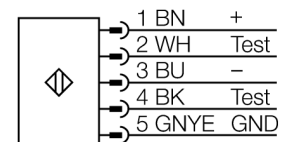

Type	SLSE30-1800Q5
Ident no.	3071247

Systeemuitvoering	lichtgordijn
Lichtsoort	IR
Golf lengte	950 nm
Optische resolutie	30 mm
Reikwijdte	100...18000mm
Hoogte bewakingsveld	1800 mm
Omgevingstemperatuur	0...+50 °C

Bedrijfsspanning U_s	20...28 VDC
Restriempelspanning	< 10 % U_s
Kortsluitbeveiliging	ja
Ompoolbeveiliging	ja
Aansprektijd	< 32 ms

Bouwvorm	rechthoekig, EZ-Screen
Afmetingen	45 x 36 x 1869 mm
Materiaal behuizing	metaal, AL, geel
Lens	kunststof, acryl
Aansluiting	male, M12 x 1
Beschermingsgraad	IP65

Bedrijfsspanningsindicatie	LEDgroen
-----------------------------------	----------

Aansluitschema

Functieprincipe

Het lichtgordijn voor personenbeveiliging met hoge resolutie bestaat uit een zender en ontvanger. Aangezien het systeem optisch gesynchroniseerd wordt, is er geen bedrading tussen de zender en ontvanger vereist. De veiligheidsschakeluitgangen van de ontvanger worden direct met een lastrelais verbonden en doen de gevaarlijke machinecyclus onmiddellijk stoppen. Via de tweekanalige bewaking van het schakelapparaat en de diversitair redundante opbouw, waarbij twee processoren een wederzijdse controle tot stand brengen, wordt aan de personenbeveiligingscategorie 4 volgens IEC 61496-1 voldaan.

Verbindingtoebehoren

Type	Ident no.		Afmetingen
QDE-515D	3070880	aansluitkabel, PVC, geel, lengte: 4.57 m contraconnector, M12 x 1, 5-polig	
QDE-525D	3070881	aansluitkabel, PVC, geel, lengte: 2.44 m, contraconnector, M12 x 1, 8-polig, op stekker, M12 x 1, 8-polig	
QDE-550D	3070882	aansluitkabel, PVC, geel, lengte: 15.3 m contraconnector, M12 x 1, 5-polig	
QDE-575D	3071464	aansluitkabel, PVC, geel, lengte: 22.9 m contraconnector, M12 x 1, 5-polig	