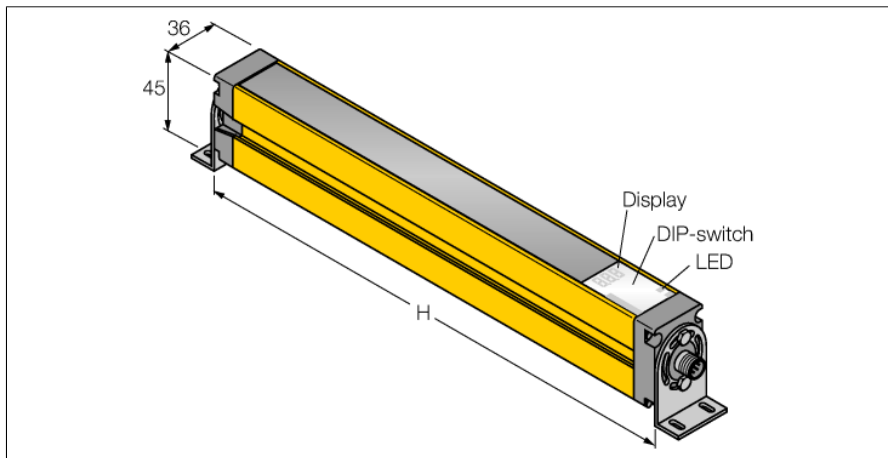

Lichtgordijn voor personenbeveiliging zender SLSE30-1800Q5

- personenbeschermingsgraad Cat 4 PL e volgens EN ISO 13849-1:2008
- type 4 volgens IEC 61496-1,-2
- SIL 3 volgens IEC 61508
- M12 x 1 connector, 5-polig
- testfunctie
- beschermingsgraad IP65
- instelling via DIP-switch
- bedrijfsspanning 24 VDC +/-15%
- resolutie 30 mm
- bewakingshoogte 1800 mm
- Bij elk apparaat zijn twee bevestigingsbeugels EZA-MBK-11 inbegrepen, bij apparaatlengten vanaf 900 mm een extra bevestigingsbeugel EZA-MBK-12

Type	SLSE30-1800Q5
Ident no.	3071247

Systeemuitvoering	lichtgordijn
Lichtsoort	IR
Golf lengte	950 nm
Optische resolutie	30 mm
Reikwijdte	100...18000mm
Hoogte bewakingsveld	1800 mm
Omgevingstemperatuur	0...+50 °C

Bedrijfsspanning U_s	20...28 VDC
Restriempelspanning	< 10 % U_s
Kortsluitbeveiliging	ja
Ompoolbeveiliging	ja
Aansprektijd	< 32 ms

Bouwvorm	rechthoekig, EZ-Screen
Afmetingen	45 x 36 x 1869 mm
Materiaal behuizing	metaal, AL, geel
Lens	kunststof, acryl
Aansluiting	male, M12 x 1
Beschermingsgraad	IP65

Bedrijfsspanningsindicatie	LEDgroen
-----------------------------------	----------

Aansluitschema

Functieprincipe

Het lichtgordijn voor personenbeveiliging met hoge resolutie bestaat uit een zender en ontvanger. Aangezien het systeem optisch gesynchroniseerd wordt, is er geen bedrading tussen de zender en ontvanger vereist. De veiligheidsschakeluitgangen van de ontvanger worden direct met een lastrelais verbonden en doen de gevaarlijke machinecyclus onmiddellijk stoppen. Via de tweekanalige bewaking van het schakelapparaat en de diversitair redundante opbouw, waarbij twee processoren een wederzijdse controle tot stand brengen, wordt aan de personenbeveiligingscategorie 4 volgens IEC 61496-1 voldaan.