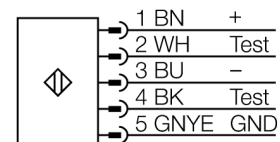

Typenbezeichnung	SLSE30-1800Q5
Ident-Nr.	3071247

Betriebsart	Lichtvorhang
Lichtart	IR
Wellenlänge	950 nm
Optische Auflösung	30 mm
Reichweite	100...18000mm
Überwachungsfeldhöhe	1800 mm
Umgebungstemperatur	0...+50°C

Betriebsspannung	20... 28 VDC
Restwelligkeit	< 10 % U_s
Kurzschlusschutz	ja
Verpolungsschutz	ja
Ansprechzeit	< 32 ms

Bauform	Quader, EZ-Screen
Abmessungen	45 x 36 x 1869 mm
Gehäusewerkstoff	Metall, AL, gelb
Linse	Kunststoff, Acryl
Anschluss	Steckverbinder, M12 x 1
Schutzart	IP65

Betriebsspannungsanzeige	LED grün
---------------------------------	----------

Anschlussbild

Funktionsprinzip

Der hochauflösende Personenschutz-Sicherheitslichtvorhang besteht aus Sender und Empfänger. Da das System optisch synchronisiert wird, ist keine Verdrahtung zwischen der Sende- und Empfangseinheit erforderlich. Die Sicherheitsschaltausgänge des Empfängers werden direkt mit einem Lastrelais verbunden und bewirken den sofortigen Stopp des gefährlichen Maschinenzyklus. Über die zweikanalige Überwachung des Schaltgerätes und den diversitär redundanten Aufbau, bei dem zwei Prozessoren eine gegenseitige Kontrolle bewirken, wird die Personenschutzart Typ 4 nach IEC 61496 erfüllt.